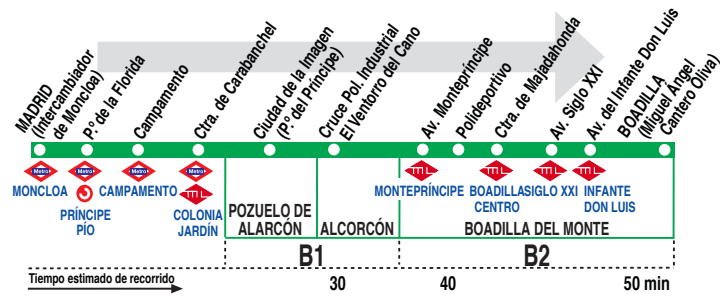

# 573 Madrid (Moncloa) - Boadilla (por Urb. Montepíncipe)

HORARIOS DE SALIDA DE MADRID (Calle Ruperto Chapí)				
080118				
<b>Lunes a viernes laborables</b> <small>(Vigente todo el año)</small>				
<b>A 6:00</b>				
De	6:30	a	22:30	cada 30 minutos
<b>Servicios directos hasta Boadilla, sin paradas hasta la ctra. de Majadahonda, y sin paso por las calles Isabel de Farnesio y Ronda</b> <small>(Vigente de 1 de septiembre a 31 de julio)</small>				
<b>Lunes a viernes laborables</b>				
A	10:15	13:45	14:15	15:15
HORARIOS DE SALIDA DE MADRID (Paseo Moret)				
080118				
<b>Sábados laborables</b>				
De	6:30	a	22:30	cada 30 minutos
<b>Domingos y festivos</b>				
De	6:15	a	22:15	cada hora