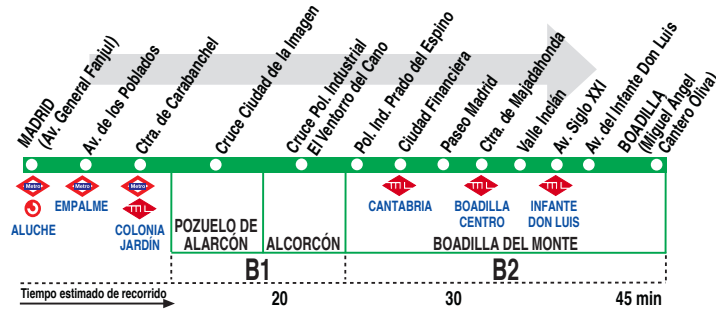

574

Madrid (Aluche) - Boadilla (por Ciudad Financiera)

HORARIOS DE SALIDA DE MADRID (Avenida General Fanjul)					
011018					
Lunes a viernes laborables (lectivos) <small>(Vigente de 1 de septiembre a 30 de junio)</small>					
De	6:25	a	11:01	entre	7 - 12 minutos
De	11:15	a	12:45	cada	30 minutos
De	13:05	a	21:32	entre	11 - 12 minutos
De	21:45	a	23:15	cada	30 minutos
Lunes a viernes laborables (no lectivos) <small>(Vigente de 1 de septiembre a 30 de junio)</small>					
De	6:25	a	9:50	entre	8 - 15 minutos
De	10:15	a	23:15	entre	15 - 30 minutos
Lunes a viernes laborables <small>(Vigente julio)</small>					
De	6:25	a	9:00	entre	7 - 10 minutos
De	9:35	a	23:15	entre	15 - 30 minutos
Lunes a viernes laborables <small>(Vigente agosto)</small>					
De	6:25	a	9:55	entre	10 - 15 minutos
De	10:15	a	13:45	cada	30 minutos
De	13:45	a	21:45	cada	20 minutos
A	22:15		22:45		23:15
Sábados laborables, domingos y festivos <small>(Vigente todo el año)</small>					
De	6:30	a	23:30	cada	hora