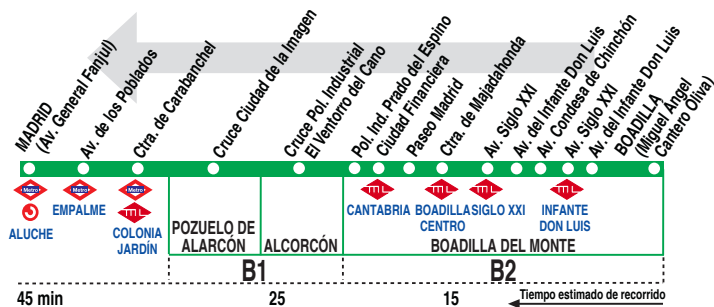

574 Boadilla - Madrid (Aluche) (por Ciudad Financiera)

HORARIOS DE SALIDA DE BOADILLA DEL MONTE (Calle Miguel Ángel Cantero Oliva)					
011018					
Lunes a viernes laborables (lectivos) <small>(Vigente de 1 de septiembre a 30 de junio)</small>					
De	5:55	a	10:05	entre	7 - 12 minutos
A	10:20	10:50	11:20	11:50	12:20
De	13:10	a	20:20	entre	7 - 12 minutos
A	20:35	20:50	21:20	21:50	22:20
Servicios directo a Madrid por Av. del Infante Don Luis, Av. Siglo XXI, Ctra. de Majadahonda y Paseo Madrid.					
A	6:00	7:00	7:55	8:55	
Lunes a viernes laborables (no lectivos) <small>(Vigente de 1 de septiembre a 30 de junio)</small>					
De	5:55	a	9:00	entre	10 - 15 minutos
De	9:20	a	22:20	entre	15 - 30 minutos
Servicios directo a Madrid por Av. del Infante Don Luis, Av. Siglo XXI, Ctra. de Majadahonda y Paseo Madrid.					
A	6:00	7:05	8:05		
Lunes a viernes laborables <small>(Vigente julio)</small>					
De	5:55	a	8:15	entre	7 - 12 minutos
De	8:30	a	22:20	entre	15 - 30 minutos
Servicios directo a Madrid por Av. del Infante Don Luis, Av. Siglo XXI, Ctra. de Majadahonda y Paseo Madrid.					
A	6:00	7:05	8:05		
Lunes a viernes laborables <small>(Vigente agosto)</small>					
De	5:55	a	9:20	entre	10 - 15 minutos
De	9:20	a	12:50	cada	30 minutos
De	13:05	a	20:25	cada	20 minutos
A	20:50	21:20	21:50	22:20	
Sábados laborables, domingos y festivos <small>(Vigente todo el año)</small>					
De	6:30	a	22:30	cada	hora