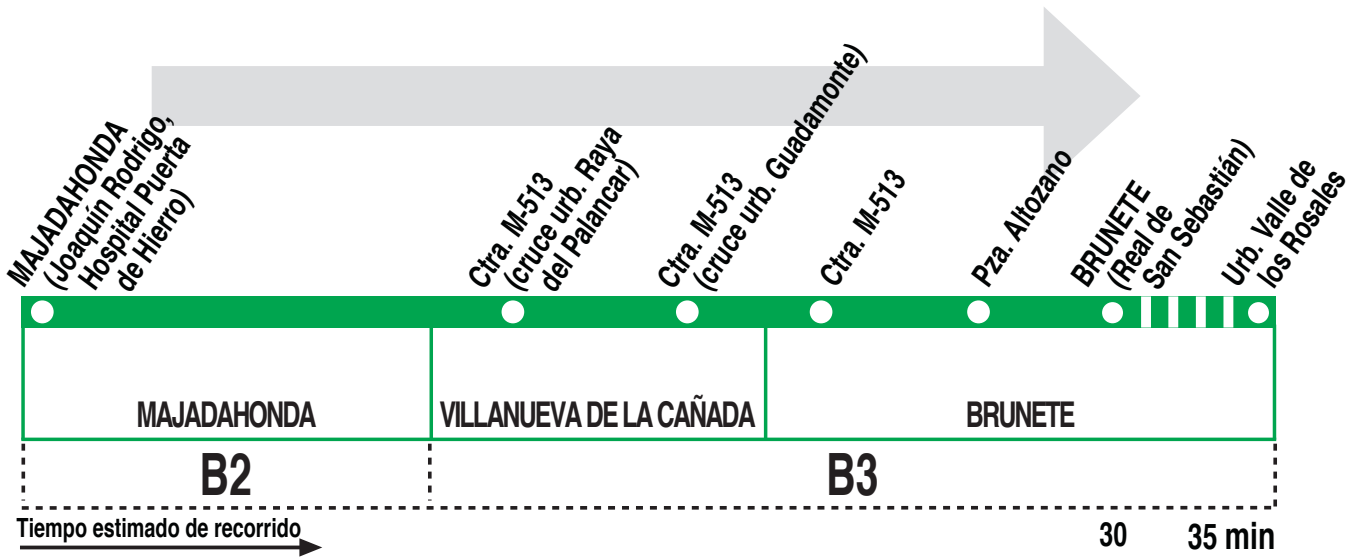

## Majadahonda (Hospital) - Brunete

### HORARIOS DE SALIDA DE MAJADAHONDA (Hospital Puerta de Hierro)

220419

(Vigente todo el año)

Lunes a viernes laborables

<b>A</b>	<b>8:00 *</b>	<b>9:30</b>	<b>11:00</b>	<b>12:30</b>	<b>14:00 *</b>
	<b>15:30</b>	<b>17:00 *</b>	<b>18:30</b>	<b>20:00</b>	

Notas:

Sábados laborables, domingos y festivos sin servicio.

\* Continúa hasta la urb. Valle de los Rosales.

**AP** AUTO PERIFERIA, S.A. C/ Cabo Rufino Lázaro, 20.  
(Polígono Industrial Európolis). Las Rozas 28232 MADRID.