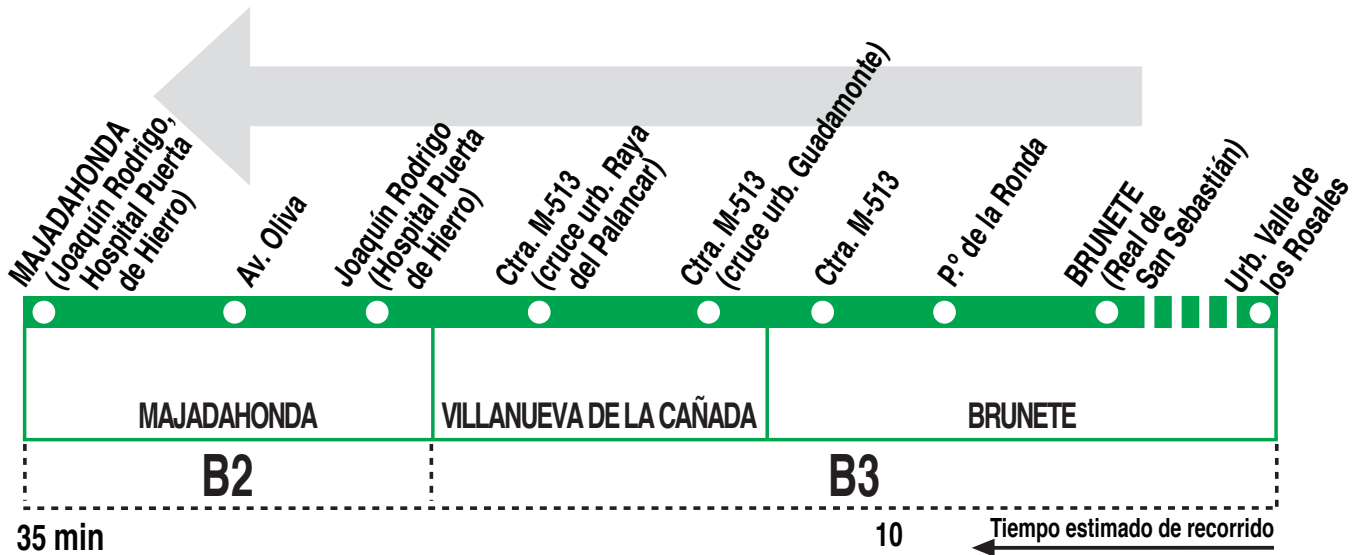

580

Brunete - Majadahonda (Hospital)

HORARIOS DE SALIDA DE BRUNETE (Calle Real de San Sebastián)

220419

(Vigente todo el año)

Lunes a viernes laborables

A	7:15	8:45*	10:15	11:45	13:15
	14:45*	16:15	17:45*	19:15	

Notas:

Sábados laborables, domingos y festivos sin servicio.

* Sale de la urb. Valle de los Rosales.

AP AUTO PERIFERIA, S.A. C/ Cabo Rufino Lázaro, 20.
(Polígono Industrial Európolis). Las Rozas 28232 MADRID.