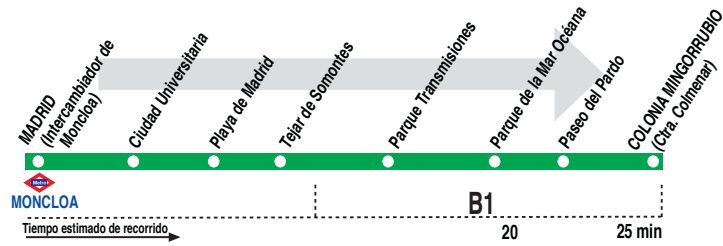

601 Madrid (Moncloa) - El Pardo - Mingorrubio

HORARIOS DE SALIDA DE MADRID (Intercambiador de Moncloa)					
150416					
Lunes a viernes laborables (Vigente de 1 de septiembre a 15 de julio)					
De	6:25	a	24:00	entre	10 - 15 minutos
Lunes a viernes laborables (Vigente de 15 de julio a 31 de agosto)					
De	6:24	a	23:30	entre	15 - 16 minutos
		A	24:00		
Sábados laborables (Vigente todo el año)					
De	6:25	a	24:00	entre	15 - 25 minutos
Domingos y festivos (Vigente todo el año)					
De	7:15	a	21:30	entre	22 - 23 minutos
De	22:00	a	24:00	cada	15 minutos
HORARIOS DE SALIDA DE MADRID (Calle de la Princesa)					
Diario (Vigente todo el año)					
	A		1:00		
Noches de viernes, sábados y vísperas de festivo					
	A	2:00	3:00	5:00	

AA TRANSPORTES ALACUBER, S.A. Calle Mira el Río, 4. EL PARDO. 28048 MADRID **Tel: 91 376 01 04**