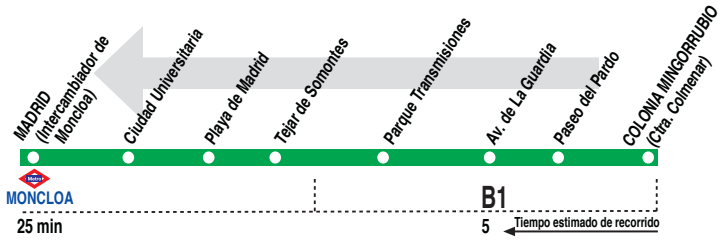

601

Mingorrubio - El Pardo - Madrid (Moncloa)

HORARIOS DE SALIDA DE COLONIA MINGORRUBIO (Carretera de Colmenar)

150416

Lunes a viernes laborables <small>(Vigente de 1 de septiembre a 15 de julio)</small>					
De	6:00	a	23:30	entre	10 - 15 minutos
Lunes a viernes laborables <small>(Vigente de 15 de julio a 31 de agosto)</small>					
De	6:00	a	23:04	entre	15 - 16 minutos
		A	23:30		
Sábados laborables <small>(Vigente todo el año)</small>					
De	6:00	a	23:30	entre	15 - 25 minutos
Domingos y festivos <small>(Vigente todo el año)</small>					
De	6:48	a	21:05	entre	22 - 23 minutos
De	21:30	a	23:30	cada	15 minutos
Diario <small>(Vigente todo el año)</small>					
		A	0:30		
Noches de viernes, sábados y vísperas de festivo <small>(Vigente todo el año)</small>					
		A	1:30	2:30	3:45

AA TRANSPORTES ALACUBER, S.A. Calle Mira el Río, 4. **Tel: 91 376 01 04**
EL PARDO. 28048 MADRID