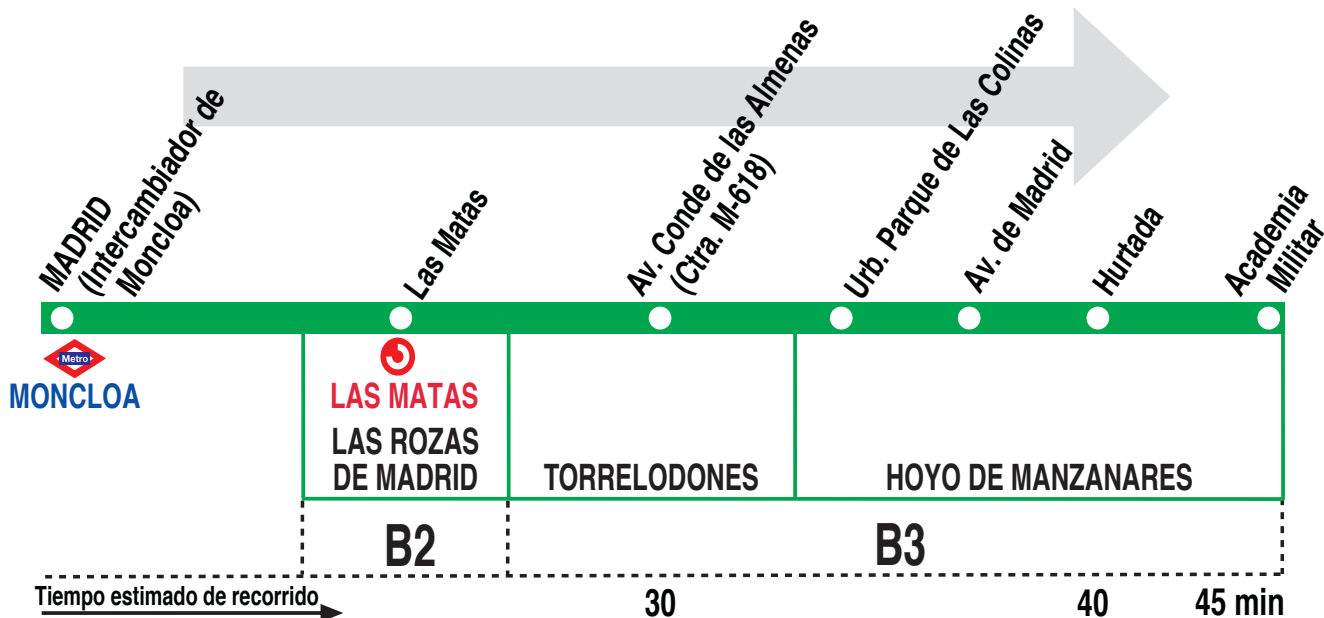

# 611A

## Madrid (Moncloa) - Hoyo de Manzanares (Por Urb. Las Colinas)

### HORARIOS DE SALIDA DE MADRID (Intercambiador de Moncloa)

010717

#### Lunes a viernes laborables

(Vigente agosto)

<b>A</b>	7:25	8:00	8:25	9:25	9:55	10:25
	11:30	12:00	12:30	13:30	14:00	14:30
	15:20	16:25	16:55	17:30	18:30	
	19:05	19:30	20:25	22:30		

Notas:

Utiliza la calzada bus-VAO durante las horas de funcionamiento en cada sentido, sólo de lunes a viernes laborables.