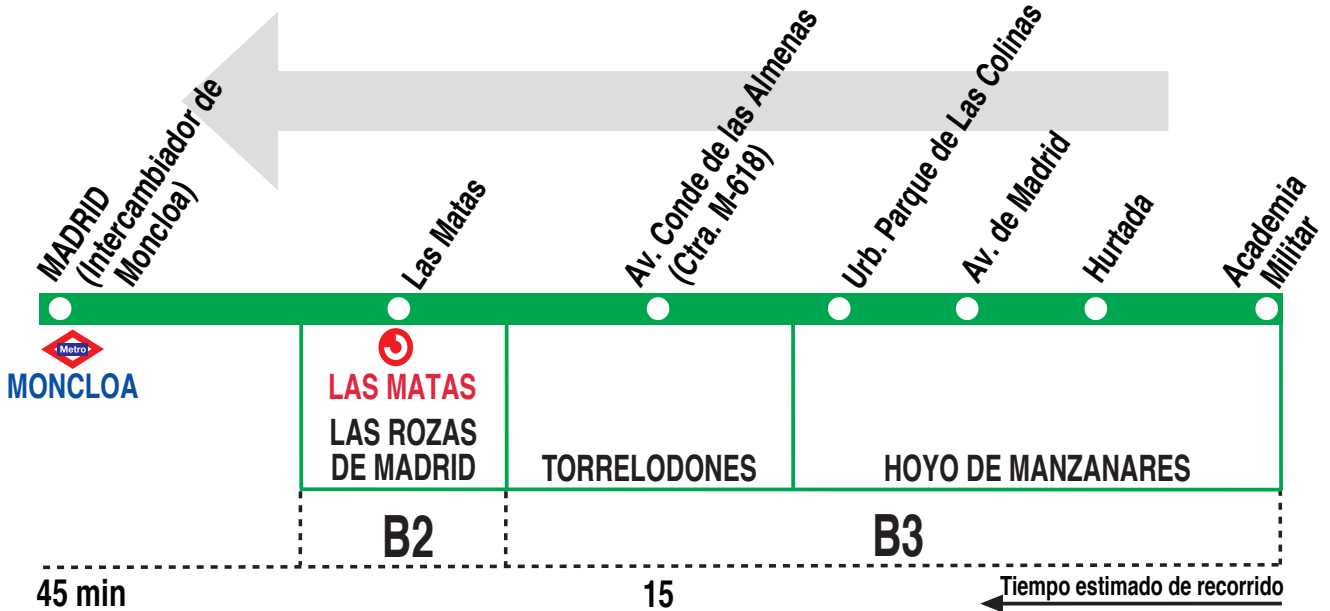

# 611A

## Hoyo de Manzanares - Madrid (Moncloa) (Por Urb. Las Colinas)

#### Lunes a viernes laborables

(Vigente agosto)

A	6:30	7:00	7:30	8:30	9:00	9:30
10:40	11:10	11:35	12:30	13:00	13:30	
	14:30	15:30	16:00	16:35	17:35	
De	18:30	a	21:30	cada	hora	

Notas:

Utiliza la calzada bus-VAO durante las horas de funcionamiento en cada sentido, sólo de lunes a viernes laborables.