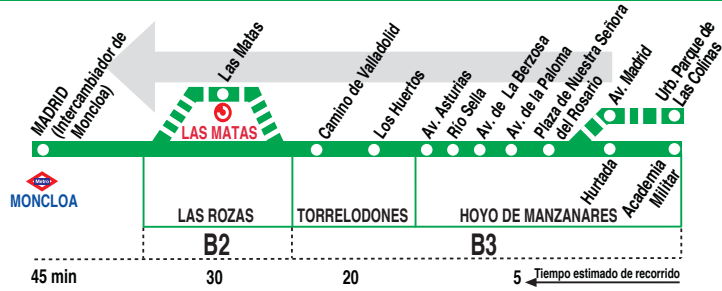

611

Hoyo de Manzanares - Madrid (Moncloa)

HORARIOS DE SALIDA DE HOYO DE MANZANARES (Academia Militar)

010917

De 6:10 a 19:10 entre 15 - 30 minutos

A 19:45 20:15 20:50 21:20 21:50
22:20 22:45

Lunes a viernes laborables (Vigente agosto)

De 6:10 a 8:50 entre 30 - 35 minutos

A 9:10
De 9:50 a 17:20 cada 30 minutos
A 17:40 18:10 18:40 19:10 19:45 20:15
20:50 21:50 22:45

Sábados laborables, domingos y festivos ^(*) (Vigente todo el año)

7:	8:	9:	10:	11:	12:	13:	14:	15:	16:	17:	18:	19:	21:	22:
15^c	15^c	15^c	50^c	50	50	50^c	50^c	50^c	50	45^c	45^c	40	00	00
50^c	50	50											55^c	

Noches de viernes, sábados y vísperas de festivo ^(c) (Vigente de 1 de septiembre a 31 de julio)

A 23:10^j* 1:00^j* 2:30* 4:15*

Noches de viernes, sábados y vísperas de festivo ^(c) (Vigente agosto)

A 2:30* 4:15*

Notas:

Utiliza la calzada bus-VAO durante las horas de funcionamiento en cada sentido, sólo de lunes a viernes laborables.

A efecto de horarios nocturnos se consideran los festivos nacionales y autonómicos.

^c Con salida de la Urb. Parque de Las Colinas, sin paso la Academia Militar y la c. Hurtada.

^j También se realiza los jueves laborables.

* Por Las Matas.

LR

LARREA, S.L. Calle Buriel, 2-A.
28400 Pol. Ind. P-29 COLLADO VILLALBA (MADRID)

Tel: 91 392 07 94

Fax: 91 298 70 15