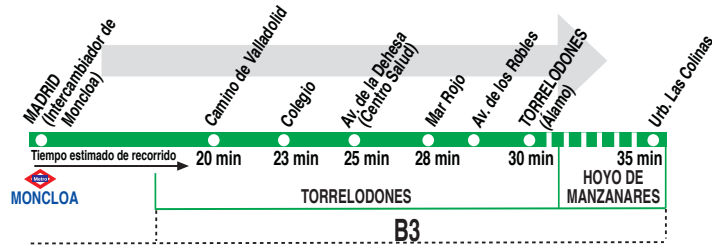

612

Madrid (Moncloa) - Torrelodones

HORARIOS DE SALIDA DE MADRID (Intercambiador de Moncloa)

010917

Lunes a viernes laborables

(Vigente de 1 de septiembre a 31 de julio)

De	6:30	a	8:35	cada	25 minutos
A	8:45	9:15	9:35	9:50	10:05 10:35 11:25
De	11:55	a	21:30	entre	25 - 35 minutos
A	22:25	23:25			0:40*

Lunes a viernes laborables

(Vigente agosto)

6:	7:	8:	9:	10:	11:	12:	13:	14:	15:	16:	17:	18:	19:	20:	21:	22:	23:
55	20	35	15	05	25	25	25	25	25	30	25	25	00	00	30	25	25
	45	45	50	35	55	55	55	55					25	30			

Sábados laborables, domingos y festivos

(Vigente todo el año)

De	8:30	a	10:30	cada	hora
De	12:30	a	22:30	cada	hora

Notas:

Utiliza la calzada bus-VAO durante las horas de funcionamiento en cada sentido, sólo de lunes a viernes laborables.
 Los servicios de lunes a viernes de 1 de septiembre a 31 de julio de las 6:55 y 14:25 continúan a la urb. Las Colinas.
 Los servicios de lunes a viernes de 1 a 31 de agosto de las 6:55 y 14:25 continúa a la urb. Las Colinas.
 *Sale del paseo Moret (Madrid).