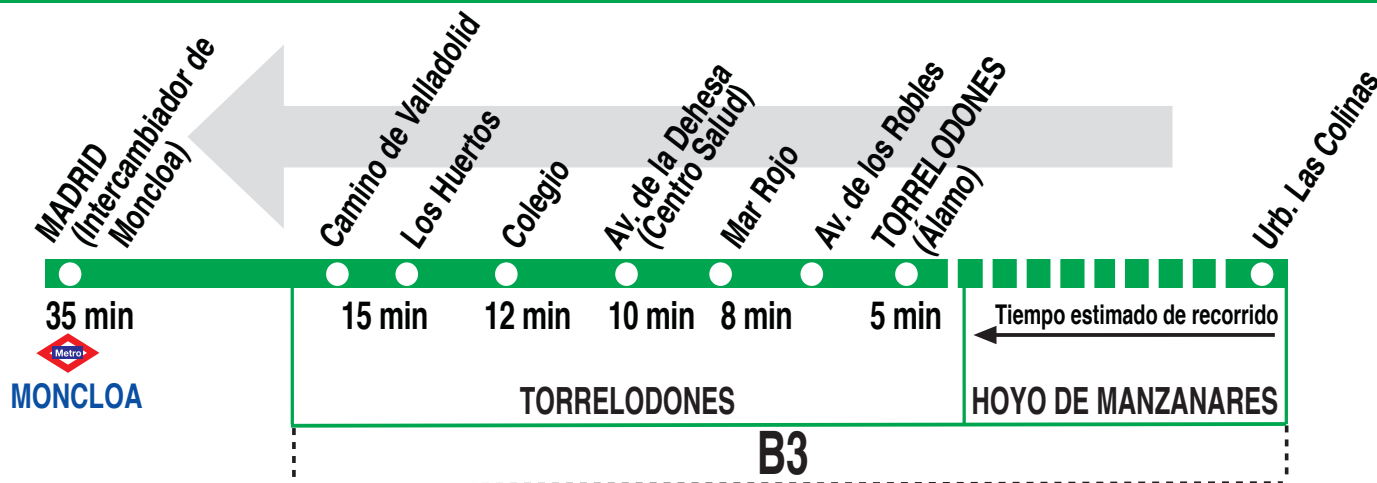

612

Torrelozones - Madrid (Moncloa)

HORARIOS DE SALIDA DE TORRELOZONES (Calle del Álamo)

010917

Lunes a viernes laborables

(Vigente de 1 de septiembre a 31 de julio)

De	6:00	a	8:55	entre	20 - 30	minutos
De	9:30	a	20:45	entre	25 - 35	minutos
A	21:45		22:45		24:00*	

Lunes a viernes laborables

(Vigente agosto)

6:	7:	8:	9:	10:	11:	12:	13:	14:	15:	16:	17:	18:	19:	20:	21:	22:
00	00	10	20	45	15	15	15	10	45	40	40	10	10	45	45	45
30	45	30	55		45	45	40	40				35	45			

Sábados laborables, domingos y festivos

(Vigente todo el año)

De	7:45	a	9:45	cada	hora
De	11:45	a	21:45	cada	hora

Notas:

Utiliza la calzada bus-VAO durante las horas de funcionamiento en cada sentido, sólo de lunes a viernes laborables.

Los servicios de lunes a viernes de 1 de septiembre a 31 de julio de las 7:20, 7:50 y 15:15 proceden de la urb. Las Colinas y salen de ella 5 minutos antes.

El servicio de lunes a viernes de 1 a 31 de agosto de las 7:45 procede de la urb. Las Colinas y sale de ella 5 minutos antes.

* La parada de descenso de la terminal en Madrid se encuentra en el paseo Moret.