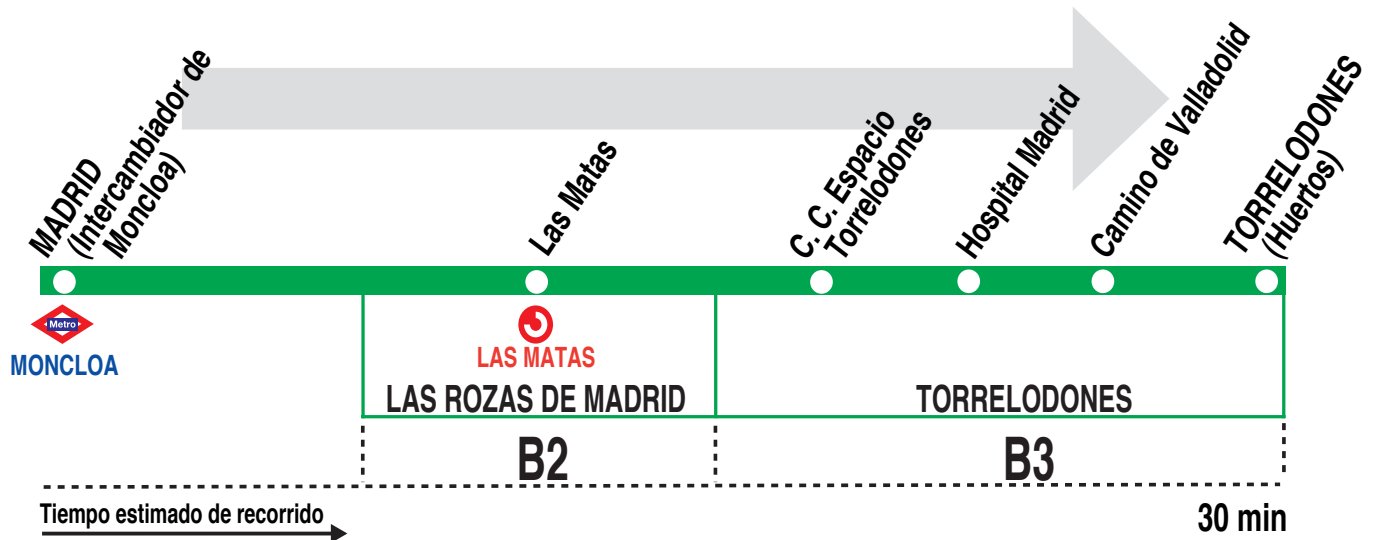

613 Madrid (Moncloa) - Torrelodones (por Centro Comercial)

HORARIOS DE SALIDA DE MADRID (Intercambiador de Moncloa)

010917

Lunes a viernes laborables

(Vigente de 1 de septiembre a 31 de julio)

A	6:55	7:15	7:45	8:10	8:35	9:00
	9:25	9:50	10:45	12:05	13:20	14:10
	14:30	14:40	15:10	15:15	15:35	16:45
	17:55	18:05	18:40	19:05	20:10	20:50
	22:00					

Lunes a viernes laborables

(Vigente agosto)

A	6:55	7:15	7:45	8:10	8:35	9:00
	9:25	9:50	10:45	11:55	13:20	14:30
	15:35	16:45	17:55	19:05	20:50	22:00

Sábados laborables, domingos y festivos

(Vigente todo el año)

A	8:05	10:50	16:15	19:15
----------	------	-------	-------	-------

Notas:

Utiliza la calzada bus-VAO durante las horas de funcionamiento en cada sentido, sólo de lunes a viernes laborables.

LR LARREA, S.L. Calle Buriel, 2-A.
28400 Pol. Ind. P-29 COLLADO VILLALBA (MADRID)