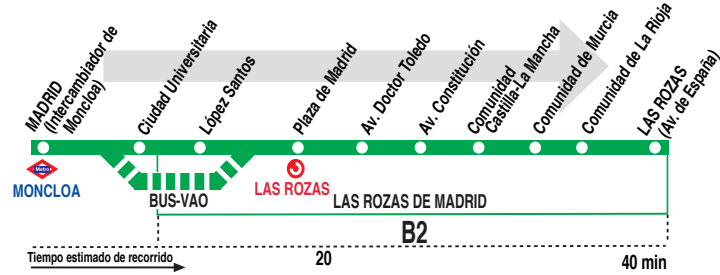

## Madrid (Moncloa) - Las Rozas

### HORARIOS DE SALIDA DE MADRID (Intercambiador de Moncloa)

140917

Lunes a viernes laborables														(Vigente del 1 de septiembre a 15 de julio)			
6:	7:	8:	9:	10:	11:	12:	13:	14:	15:	16:	17:	18:	19:	20:	21:	22:	23:
45	00	00	00	00	10	00	15	30	00	15	00	00	15	00	35	00	10
15	15	15	15	15	35	25	40		15	45	30	15	45	15	15	25	30
30	30	30	30	30		50			45		45	45	45	45		50	50
45	45	45	45	45													