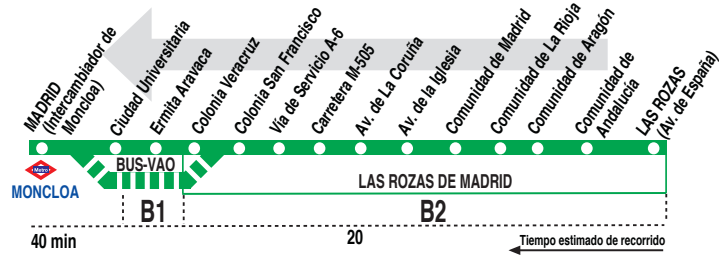

621

Las Rozas - Madrid (Moncloa)

HORARIOS DE SALIDA DE LAS ROZAS DE MADRID (Avenida de España)

140917

Lunes a viernes laborables													(Vigente 1 de septiembre a 15 de julio)				
6:	7:	8:	9:	10:	11:	12:	13:	14:	15:	16:	17:	18:	19:	20:	21:	22:	23:
15	15	00	15	00	15	05	20	00	00	00	00	00	00	00	15	05	10
30	45	30	45	25	40	30	45	15	15	15	15	15	15	15	25	40	30
45		45		50		55		30	30	30	30	30	30	50		50	

Lunes a viernes laborables													(Vigente 16 de julio a 31 de agosto)				
6:	7:	8:	9:	10:	11:	12:	13:	14:	15:	16:	17:	18:	19:	20:	21:	22:	23:
15	15	35	15	15	05	05	05	05	05	05	05	05	05	05	10	10	10
35	55		55	35	35	35	25	25	25	25	25	25	25	25	40	40	