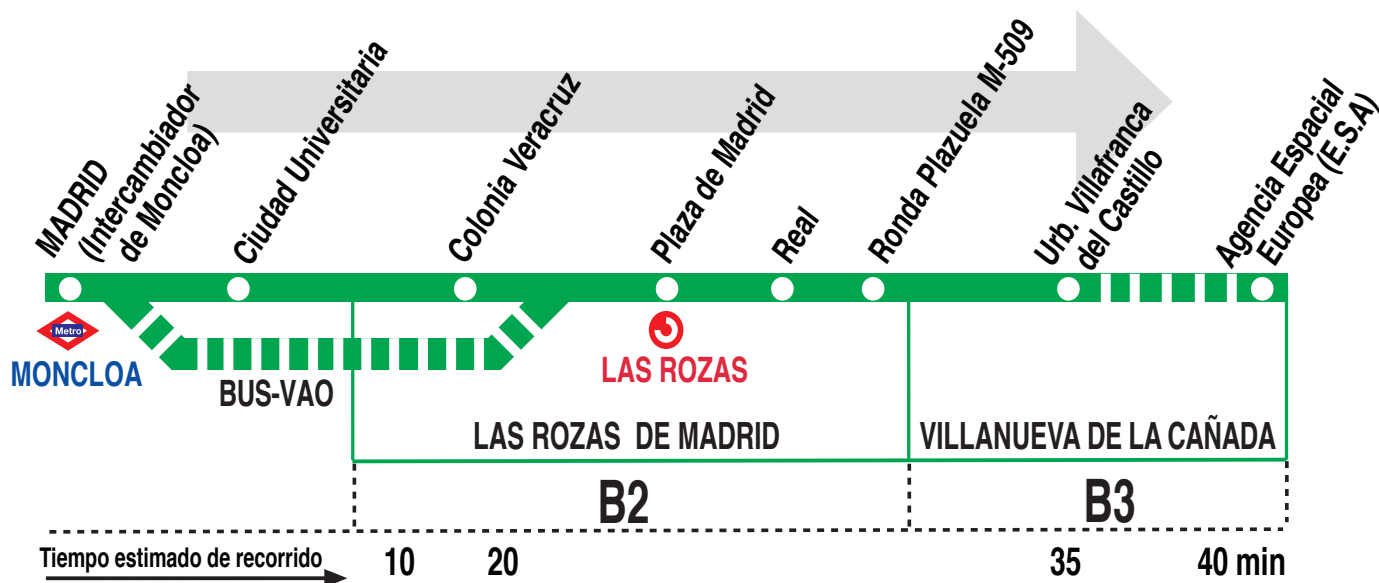

623 Madrid (Moncloa) - Las Rozas - Urb. Villafranca del Castillo

HORARIOS DE SALIDA DE MADRID (Intercambiador de Moncloa)

010819

Lunes a viernes laborables

(Vigente de 1 de septiembre a 31 de julio)

A	7:15 ^e	8:15 ^e	9:15	10:20	11:10	12:10
	13:25	14:15	15:08	16:10 ^e	16:50 ^e	18:10
		18:55	20:10	21:25	22:20	

Lunes a viernes laborables

(Vigente agosto)

A	8:20 ^e	10:50	13:00	15:00	17:20 ^e	19:40	21:45
---	-------------------	-------	-------	-------	--------------------	-------	-------

Notas:

Sábados laborables, domingos y festivos sin servicio.

Utiliza la calzada bus-VAO durante las horas de funcionamiento en cada sentido, sólo de lunes a viernes laborables.

^e Llega a la Agencia Espacial Europea (E.S.A. Villanueva de la Cañada), sin pasar por la calle Castillo de Ponferrada.