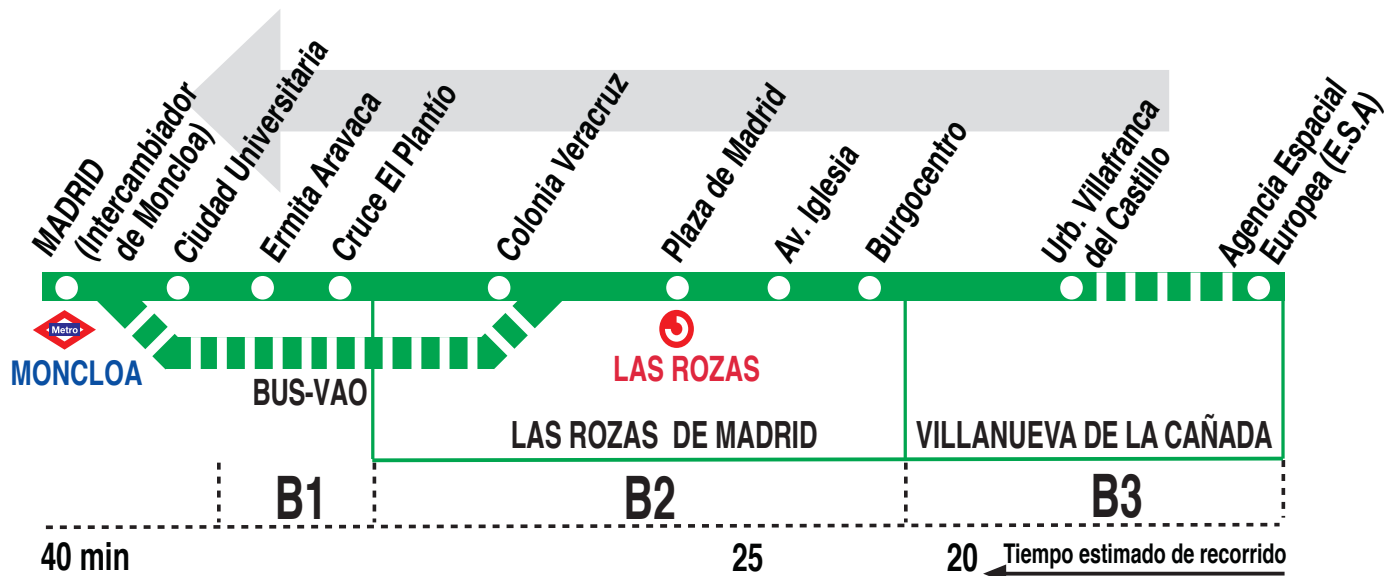

623 Urb. Villafranca del Castillo - Las Rozas - Madrid (Moncloa)

HORARIOS DE SALIDA DE URBANIZACIÓN VILLAFRANCA DEL CASTILLO

010819

Lunes a viernes laborables

(Vigente de 1 de septiembre a 31 de julio)

	A	7:00	8:25 ^e	9:30 ^e		
De	10:15	a	15:15	cada	hora	
A	16:00	17:00 ^e	17:50 ^e	19:15	20:15	21:30

Lunes a viernes laborables

(Vigente agosto)

A	7:00	9:35 ^e	11:50	14:05	16:20	18:35 ^e	20:50
----------	------	-------------------	-------	-------	-------	--------------------	-------

Notas:

Sábados laborables, domingos y festivos sin servicio.

Utiliza la calzada bus-VAO durante las horas de funcionamiento en cada sentido, sólo de lunes a viernes laborables.

^e Sale de la Agencia Espacial Europea (E.S.A. Villanueva de la Cañada), sin pasar por la calle Castillo de Ponferrada.

AP AUTO PERIFERIA, S.A. C/ Cabo Rufino Lázaro, 20.
(Polígono Industrial Európolis). Las Rozas 28232 MADRID.

Tel: 91 637 12 28