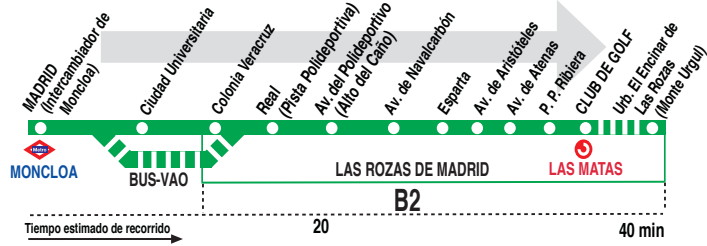

## Madrid (Moncloa) - Monte Rozas

### HORARIOS DE SALIDA DE MADRID (Intercambiador de Moncloa)

100614

Lunes a Viernes laborables						(Vigente de 1 de septiembre a 15 de julio)
De	6:40	a	10:00	cada	10 minutos	
De	10:00	a	13:00	cada	15 minutos	
De	13:00	a	22:00	entre	10-12 minutos	
A	22:15	22:30	22:45	23:00	23:20	23:40