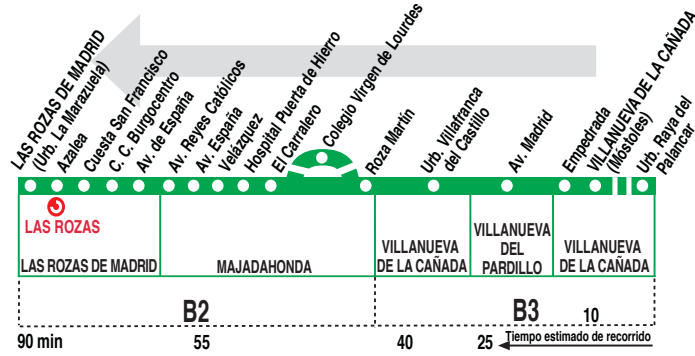

626 Villanueva de la Cañada - Majadahonda - Las Rozas

HORARIOS DE SALIDA DE VILLANUEVA DE LA CAÑADA																
170918																
Lunes a viernes laborables (Vigente de 1 de septiembre a 15 de julio)																
6:	7:	8:	9:	10:	11:	12:	13:	14:	15:	16:	17:	18:	19:	20:	21:	22:
10 ^c 35*	00 ^c 30*	00 [*] 30*	26 54	22 [*] 50 ^c	18 46 ^c	14 [*] 42 ^c	10 ^c 38*	06 34	02 ^c 30	26 54	22 [*] 50 ^c	18 46 ^c	14 [*] 42 ^c	10 ^c 38	06 ^c 34	00 ^c 25*
Lunes a viernes laborables (Vigente de 16 de julio a 31 de agosto)																
6:	7:	8:	9:	10:	11:	12:	13:	14:	15:	16:	17:	18:	19:	20:	21:	22:
10 ^c 41*	19 ^c 57 ^c	19 ^c 35*	13 ^c 51	29 ^c 55	07 45 ^c	23	01 ^c 39 ^c	17 [*] 55 ^c	33 ^c	11 49 ^c	27	05 ^c 43	21 ^c 59	37 ^c 53 ^c	15	25*
Sábados laborables, domingos y festivos (Vigente de 1 de septiembre a 15 de julio)																
7:	8:	9:	10:	11:	12:	13:	14:	15:	16:	17:	18:	19:	20:	21:	22:	
00 [*] 47	34	21 [*]	08 55	42 [*]	29	16	03 [*] 50	33	11 [*] 49 [*]	27 [*]	05 [*] 43	21 59 [*]	37	15 49	25*	
Sábados laborables, domingos y festivos (Vigente de 16 de julio a 31 de agosto)																
7:	8:	9:	10:	11:	12:	13:	14:	15:	16:	17:	18:	19:	20:	21:	22:	
00 [*] 47	34	21 [*]	08 55	42 [*]	29	16	03 [*] 50	37	24 [*] 58	11 58	45 [*]	28	19	06 [*] 53	25*	
Notas: ^c No pasan por el Centro Especial Virgen de Lourdes (Majadahonda). *Salen de la urb. Raya del Palancar.																

AP AUTO PERIFERIA, S.A. C/ Cabo Rufino Lázaro, 20. **Tel: 91 637 12 28**
 (Polígono Industrial Európolis). Las Rozas 28232 MADRID.