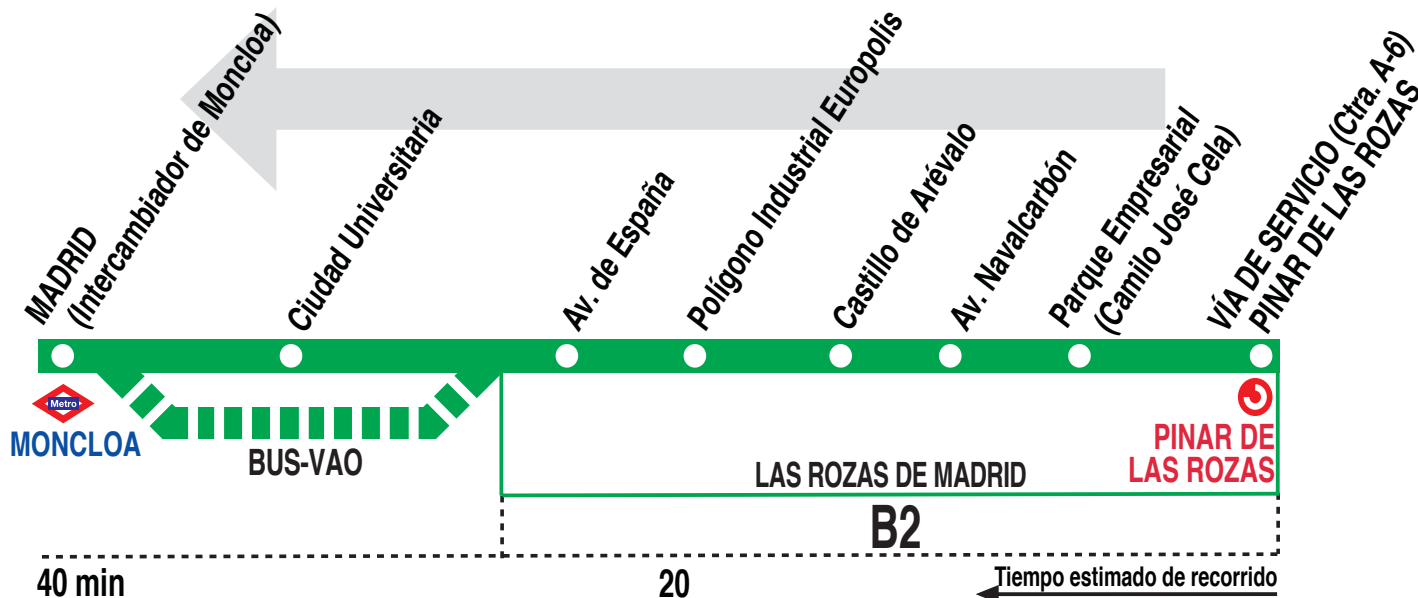

629 Parque Empresarial - Las Rozas - Madrid (Moncloa)

HORARIOS DE SALIDA DE PINAR DE LAS ROZAS (Vía de servicio de la carretera A-6)

1013

Lunes a viernes laborables

(Vigente de 1 de septiembre a 31 de julio)

De 6:30 a 22:30 cada 20 minutos

A 23:00

Lunes a viernes laborables

(Vigente agosto)

De 6:40 a 23:00 cada 35 minutos

Sábados laborables, domingos y festivos

(Vigente todo el año)

De 7:55 a 22:55 cada 50 minutos

A 7:05*

Notas:

Utiliza la calzada bus-VAO durante las horas de funcionamiento en cada sentido, sólo de lunes a viernes laborables.

* No se realiza en domingos y festivos.

AP AUTO PERIFERIA, S.A. C/ Cabo Rufino Lázaro, 20.
(Polígono Industrial Europolis). Las Rozas 28232 MADRID.