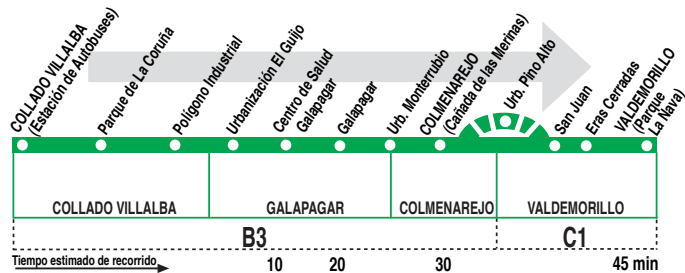

630 Villalba (Estación) - Galapagar - Colmenarejo - Valdemorillo

HORARIOS DE SALIDA DE COLLADO VILLALBA (Estación de Autobuses)

010718

Lunes a viernes laborables														(Vigente de 1 de septiembre a 30 de junio)			
6:	7:	8:	9:	10:	11:	12:	13:	14:	15:	16:	17:	18:	19:	20:	21:	22:	23:
30	00 ^P	00 ^C	00 ^C	00 ^P	00 ^C	00 ^C	00 ^C	00 ^C	00 ^C	00 ^C	30	00 ^C	30 ^P	00 ^C	30	00	30
30 ^P	30 ^P	30	30	30	30	30	30 ^P	30 ^P	30	30	30	30	30	30 ^P	30 ^C	30	30

Lunes a viernes laborables														(Vigente de 1 de julio a 31 de agosto)			
6:	7:	8:	9:	10:	11:	12:	13:	14:	15:	16:	17:	18:	19:	20:	21:	22:	23:
30	30 ^P	00 ^C	30	00 ^C	30	00 ^C	30 ^P	00 ^C	30	00 ^C	30	00 ^C	30 ^P	00 ^C	30	00	30
30	30 ^P	30 ^P	30	30	30	30	30 ^P	30 ^P	30	30	30	30	30	30 ^P	30 ^C	30	30