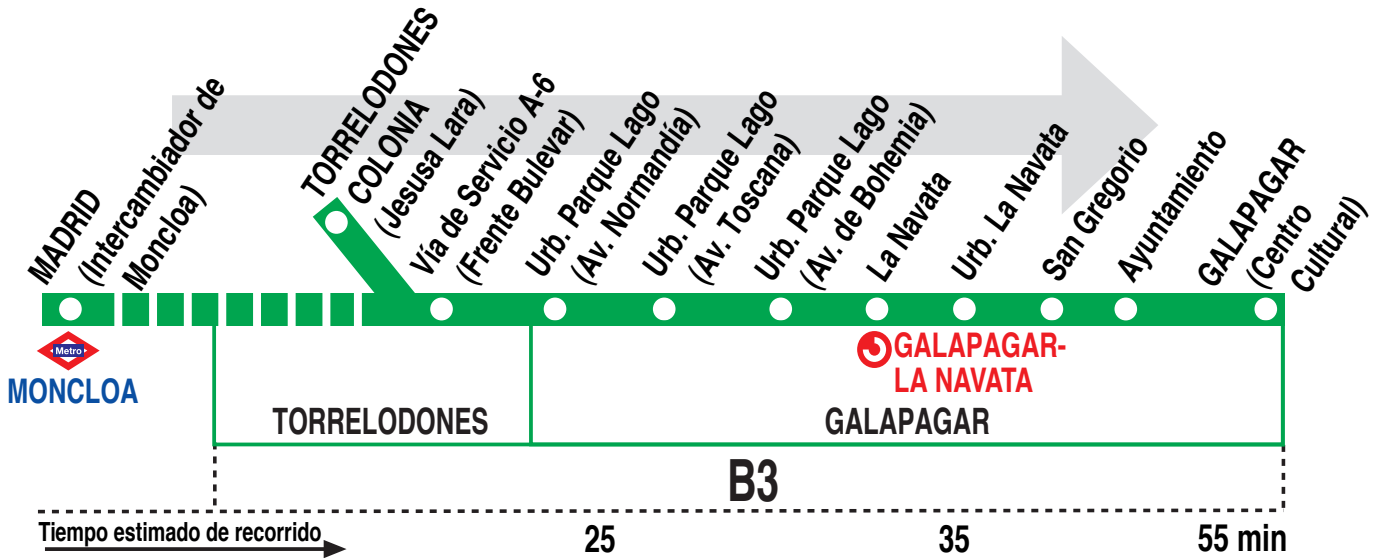

635

Madrid (Moncloa) - Torrelodones (Colonia) - La Navata - Galapagar

HORARIOS DE SALIDA DE MADRID (Intercambiador de Moncloa)

291018

(Vigente todo el año)

Lunes a viernes laborables

De 8:05 a 23:05 cada hora

HORARIOS DE SALIDA DE TORRELOZONES COLONIA (Calle Jesusa Lara)

(Vigente todo el año)

Lunes a viernes (lectivos)

A 7:50 8:10 9:00

Sábados laborables, domingos y festivos

A 9:30 10:30 11:30 12:30 15:30 16:30 18:30 20:30

Notas:

Utiliza la Calzada BUS-VAO durante las horas de funcionamiento en cada sentido.
Se entiende como día no lectivo aquellos que en Madrid es festivo o no hay Universidad.

JC JULIAN DE CASTRO, S.A. C/ Perdiz, 15.
COLMENAREJO. 28270 MADRID.
<http://www.juliandecastro-sa.es>