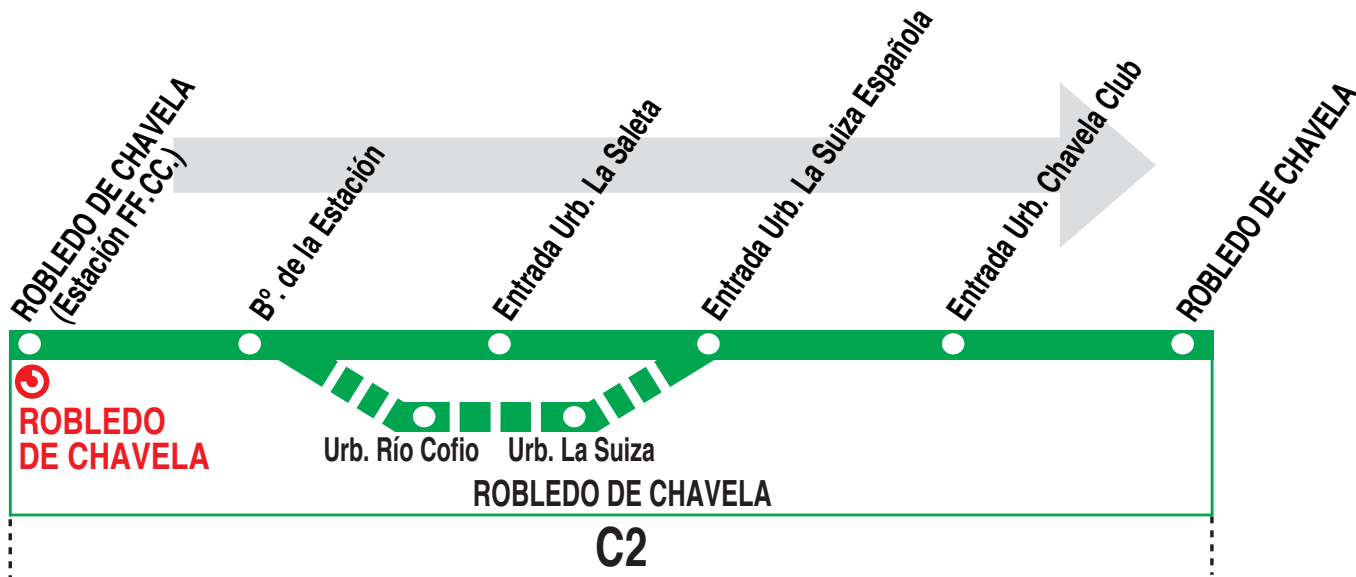

640A Robledo de Chavela FF.CC. - Robledo de Chavela

HORARIOS DE SALIDA DE ROBLEDO DE CHAVELA (Estación FF.CC.)

170619

(Vigente todo el año)

Lunes a viernes laborables

A	7:25	8:55	11:15 ^u	13:30	14:05 ^u	15:55
		18:10 ^u	19:30	21:25	23:10	

Sábados laborables, domingos y festivos

A	8:55	10:40 ^u	13:30 ^u	16:10	19:30 ^u	21:25
---	------	--------------------	--------------------	-------	--------------------	-------

NOTAS:

^u Por urb. Río Cofio y urb. La Suiza de 1 de julio a 15 de septiembre.