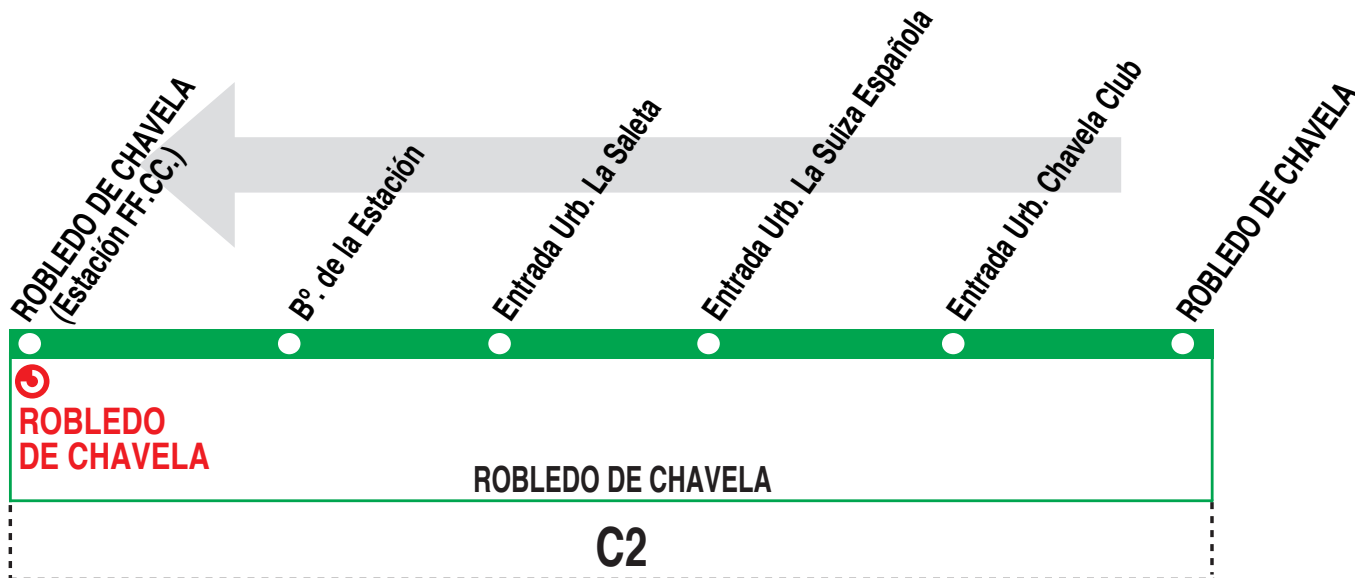

640A

Robledo de Chavela - Robledo de Chavela FF.CC.

HORARIOS DE SALIDA DE ROBLEDO DE CHAVELA

170619

(Vigente todo el año)

Lunes a viernes laborables

A	6:50	8:15	10:10	13:20	13:50	15:20
		16:20	19:15	20:35	22:45	

Sábados laborables, domingos y festivos

A	8:15	10:30	13:20	15:35	19:15	20:35
---	------	-------	-------	-------	-------	-------

AL ALSA. Avda. de América, 9-A.
(Intercambiador de Avenida de América). 28002 MADRID.