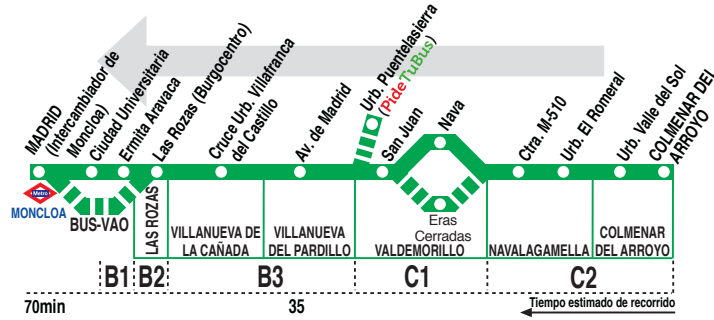

642

Colmenar del Arroyo - Madrid (Moncloa)

HORARIOS DE SALIDA DE COLMENAR DEL ARROYO (Calle Chapinería)

010718

Lunes a viernes laborables

(Vigente de 1 de septiembre a 21 de diciembre y de 7 de enero a 30 de junio)

5:	6:	7:	8:	9:	10:	11:	12:	14:	16:	17:	18:	19:	20:	21:	22:
30	10	00	05	00	00	20	45	00	00	25	00	00	00	00	50
50	20	15	35	30				40	45		30			50	
	30	30													
	40														
	50														

(Vigente julio y de 22 de diciembre a 6 de enero)

Sábados laborables, domingos y festivos

(Vigente todo el año)

6:	7:	8:	10:	12:	13:	14:	15:	16:	17:	18:	19:	21:	22:
20	20	45	45	45	45	45	45	45	45	25	25	00	50
												50	

Notas: Utiliza la calzada bus-VAO durante las horas de funcionamiento en cada sentido.
Por el casco urbano de Valdemorillo, el itinerario discurre:
 De **lunes a viernes laborables** por las calles La Nava y Ramón Gamonal.
 Mientras que los **sábados, domingos y festivos** por las calles ctra. a Cerro de Alarcón, Robledo de Chavela y Eras Cerradas.