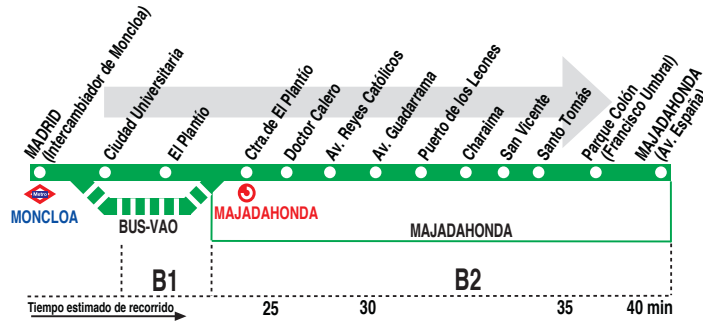

651 Madrid (Moncloa) - Majadahonda (Avda. España)

HORARIOS DE SALIDA DE MADRID (Intercambiador de Moncloa)																		
010719																		
Lunes a viernes laborables (Vigente de 1 de septiembre a 31 de julio)																		
6:	7:	8:	9:	10:	11:	12:	13:	14:	15:	16:	17:	18:	19:	20:	21:	22:	23:	24:
30	02	03	01	05	08	14	12	02	09	03	08	00	04	12	18	01	07	06*
55	16	13	10	13	23	29	30	11	14	18	15	15	20	32	40	21	26	30*
	24	19	16	25	32	38	48	25	27	24	28	23	42	56		45	46	45*
	32	28	22	32	47	56		33	34	37	37	36	52					
	44	36	33	46	56			46	42	47	52	48						
	52	48	42	55				54	56	54								
		54	54															
Lunes a viernes laborables (Vigente agosto)																		
6:	7:	8:	9:	10:	11:	12:	13:	14:	15:	16:	17:	18:	19:	20:	21:	22:	23:	24:
46	07	15	01	09	05	13	21	07	03	11	19	05	01	09	17	03	11	07*
	19	27	23	31	17	25	33	29	15	23	31	27	13	21	29	25	33	
	41	49	35	43	39	47	55	41	37	45	53	39	35	43	51	37	45	
	53		57		51	59		49	57		47	55		47	59			
Sábados laborables (Vigente de 1 de septiembre a 15 de julio)																		
6:	7:	8:	9:	10:	11:	12:	13:	14:	15:	16:	17:	18:	19:	20:	21:	22:	23:	24:
30	22	01	07	24	03	08	00	05	07	02	07	12	04	09	01	30	30	16*
56	37	27	32	37	29	34	26	31	30	28	33	38	30	35	14	45		
		53	58		55		39		41	59		43		45				
Sábados laborables (Vigente de 16 de julio a 31 de agosto)																		
6:	7:	8:	9:	10:	11:	12:	13:	14:	15:	16:	17:	18:	19:	20:	21:	22:	23:	24:
51	06	30	20	10	00	06	30	20	10	00	06	30	19	10	00	06	30	
	40	46	36	26	16	40	46	36	26	16	40	46	36	26	16	40	48	
	56				50	56				50	56				50	56		
Domingos y festivos (Vigente todo el año)																		
	7:	8:	9:	10:	11:	12:	13:	14:	15:	16:	17:	18:	19:	20:	21:	22:	23:	24:
	30	06	00	12	06	00	12	07	12	00	30	37	12	07	00	12	15	00
		42	36	30	42	37	30	42		30	50		30	42	37	28		36*

Notas: Utiliza la calzada bus-VAO durante las horas de funcionamiento en cada sentido, sólo de lunes a viernes laborables.
* Salen de la calle de la Princesa.