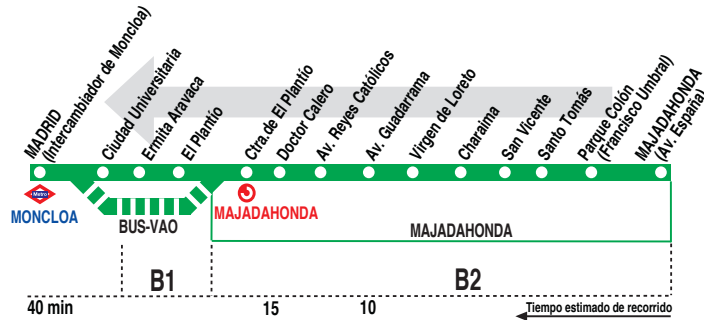

# 651 Majadahonda (Avda. España) - Madrid (Moncloa)

**HORARIOS DE SALIDA DE MAJADAHONDA**  
(Avenida de España)

010719

Lunes a viernes laborables														(Vigente de 1 de septiembre a 31 de julio)					
5:	6:	7:	8:	9:	10:	11:	12:	13:	14:	15:	16:	17:	18:	19:	20:	21:	22:	23:	24:
43	08	05	07	06	08	10	07	13	08	07	08	04	00	06	10	14	20	00	00*
	15	15	14	17	20	26	24	25	19	17	19	14	15	24	30	34	40	20*	20*
	29	25	21	27	36	40	42	37	27	29	28	26	30	46	51	58		40*	
	36	32	29	38	45	52	59	47	39	37	42	37	53						
	45	41	36	45	59			59	46	48	51	47							
	57	49	46	59					55	58									
		59	55																

Lunes a viernes laborables														(Vigente agosto)					
5:	6:	7:	8:	9:	10:	11:	12:	13:	14:	15:	16:	17:	18:	19:	20:	21:	22:	23:	24:
55	16	02	10	06	14	00	08	04	12	20	06	02	10	18	04	00	08	16*	
	28	24	32	18	26	22	30	16	24	32	28	14	22	30	26	12	20		
	50	36	44	40	48	34	42	38	46	54	40	36	44	52	38	34	42		
		58		52	56			50	58			48	56		46	54			

Notas: Utiliza la calzada bus-VAO durante las horas de funcionamiento en cada sentido, sólo de lunes a viernes laborables.  
\*La parada de descenso de la terminal en Madrid se encuentra en la calle de la Princesa.