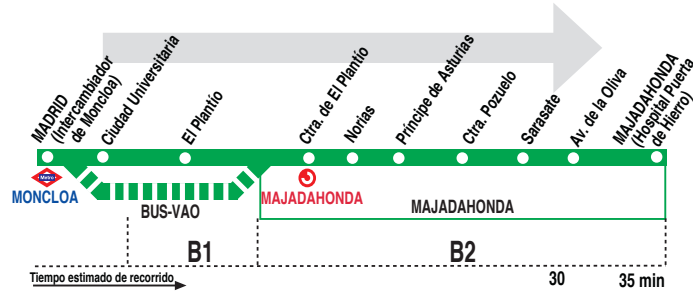

# 653 Madrid (Moncloa) - Majadahonda (Por FF.CC.) (Hospital)

HORARIOS DE SALIDA DE MADRID (Intercambiador de Moncloa)	
010519	
Lunes a viernes laborables (Vigente de 1 de septiembre a 31 de julio)	
A	7:00 7:25
De	7:30 a 23:30 cada 30 minutos
Lunes a viernes laborables (Vigente agosto)	
A	7:30 8:00 9:00 9:30 10:30 11:00 12:00
	12:30 13:30 14:00 15:00 15:30 16:30 17:00
	18:00 18:30 19:30 20:00 21:00 21:30
	22:30 23:00
Sábados laborables, domingos y festivos (Vigente de 1 de septiembre a 31 de julio)	
7:	8: 9: 10: 11: 12: 13: 14: 15: 16: 17: 18: 19: 20: 21: 22: 23: 24:
00	00 30 00 30 30 00 30 30 30 00 30 30 00 30 00 30 00
	30
Sábados laborables, domingos y festivos (Vigente agosto)	
A	8:00 8:30 9:30 10:00 11:30 12:30 13:00
	14:30 15:30 16:30 17:00 18:00 18:30
	19:30 20:00 21:30 22:30 23:00
Notas:	Utiliza la calzada bus-VAO durante las horas de funcionamiento en cada sentido, sólo de lunes a viernes laborables.