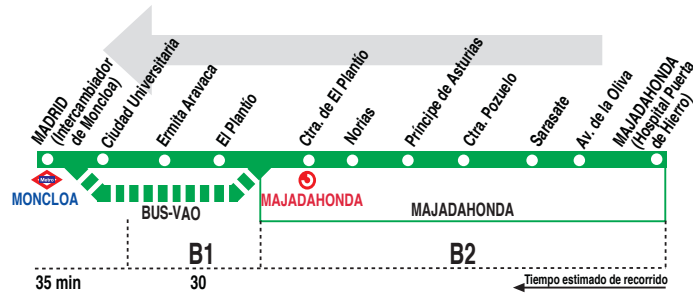

653 Majadahonda (Por FF.CC.) (Hospital) - Madrid (Moncloa)

HORARIOS DE SALIDA DE MAJADAHONDA (Hospital Puerta de Hierro)

010519

Lunes a viernes laborables

(Vigente de 1 de septiembre a 31 de julio)

De 6:15 a 22:45 cada 30 minutos