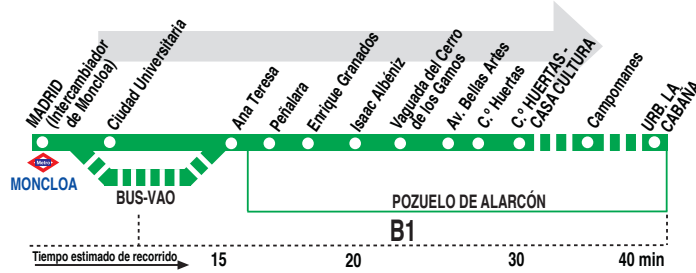

656A Madrid (Moncloa) - Pozuelo \ Urb. La Cabaña

HORARIOS DE SALIDA DE MADRID (Intercambiador de Moncloa)	
010818	
Lunes a viernes laborables (Vigente de 1 de septiembre a 31 de julio)	
De	7:00 a 23:20 cada 20 minutos
De	Servicios que continúan a la urb. La Cabaña ^u 7:20 a 23:20 cada 40 minutos
Lunes a viernes laborables (Vigente agosto)	
De	6:50 a 23:20 cada 30 minutos
Servicios que continúan a la urb. La Cabaña ^u	
A	7:20 8:50 10:20 11:50 13:20 14:50 16:20 17:50 19:20 20:50 22:20
Sábados laborables, domingos y festivos (Vigente de 1 de septiembre a 31 de julio)	
A	8:27 ^u 9:05 ^u 9:43 ^u 10:21 ^u 10:59 ^u 11:37 ^u 12:15 ^u 12:53 ^u 13:31 ^u 14:09 ^u 14:47 ^u 15:25 ^u 16:03 ^u 16:41 ^u 17:19 ^u 17:57 ^u 18:35 ^u 19:13 ^u 19:51 ^u 20:29 ^u 21:07 ^u 21:45 22:23 ^u 23:05
Sábados laborables, domingos y festivos (Vigente agosto)	
A	8:16 8:52 ^u 9:47 10:23 ^u 11:17 11:52 ^u 12:47 13:22 ^u 14:17 14:52 ^u 15:46 16:22 ^u 17:17 17:53 ^u 18:47 19:22 ^u 20:17 20:52 ^u 21:47 22:22 ^u
HORARIOS DE SALIDA DE MADRID (Calle de la Princesa)	
Noches de viernes, sábados y vísperas de festivo (Hasta la urb. La Cabaña)	
A	0:45 ^u 2:45 ^u 4:45 ^u
Notas:	Utiliza la calzada bus-VAO durante las horas de funcionamiento en cada sentido, sólo de lunes a viernes laborables. A efecto de horarios nocturnos se consideran los festivos nacionales y autonómicos. ^u Continúan a la urb. La Cabaña, Pozuelo de Alarcón.