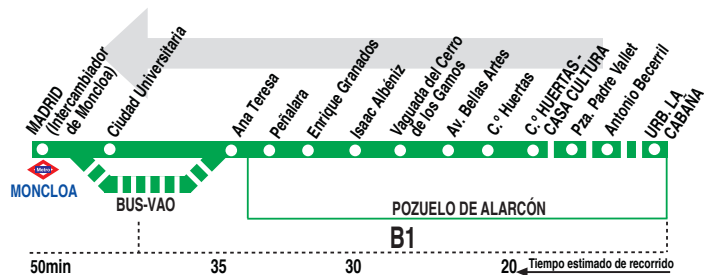

656A Pozuelo (Urb. La Cabaña) - Madrid (Moncloa)

HORARIOS DE SALIDA DE POZUELO DE ALARCÓN (C.º Huertas - Casa Cultura)	
010818	
Lunes a viernes laborables (Vigente de 1 de septiembre a 31 de julio)	
De 6:20	a 22:40 cada 20 minutos
Procede de la urb. La Cabaña ^u	
De 6:40	a 22:40 cada 40 minutos
Lunes a viernes laborables (Vigente agosto)	
A 6:20	6:50
De 7:20	a 22:50 cada 30 minutos
Procede de la urb. La Cabaña ^u	
A 6:50	8:20 9:50 11:20 12:50 14:20 15:50 17:20 18:50 20:20 21:50
Sábados laborables, domingos y festivos (Vigente de 1 de septiembre a 31 de julio)	
A 7:49	8:28 ^u 9:05 9:44 ^u 10:22 ^u 11:00 ^u
11:38 ^u	12:16 ^u 12:54 ^u 13:32 ^u 14:10 ^u 14:48 ^u 15:26 ^u
16:04 ^u	16:42 ^u 17:20 ^u 17:58 ^u 18:36 ^u 19:14 ^u
19:52 ^u	20:30 ^u 21:08 ^u 21:46 ^u 22:24 ^u
Sábados laborables, domingos y festivos (Vigente agosto)	
A 7:32	8:22 ^u 9:02 9:52 ^u 10:32 11:22 ^u 12:02
12:52 ^u	13:32 14:22 ^u 15:02 15:52 ^u 16:32
17:22 ^u	18:02 18:52 ^u 19:32 20:22 ^u 21:02 21:52 ^u
Noches de viernes, sábados y vísperas de festivo (Vigente todo el año)	
A 0:05 ^u	2:05 ^u 4:05 ^u
Notas:	Utiliza la calzada bus-VAO durante las horas de funcionamiento en cada sentido, sólo de lunes a viernes laborables. A efecto de horarios nocturnos se consideran los festivos nacionales y autonómicos. ^u Procede de la urb. La Cabaña, Pozuelo de Alarcón (20-30 minutos antes).