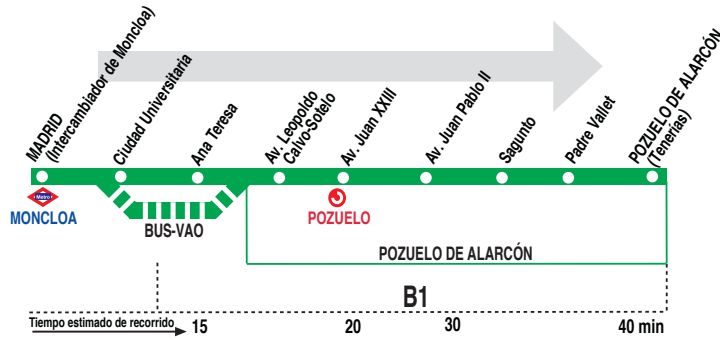

656

Madrid (Moncloa) - Pozuelo de Alarcón

HORARIOS DE SALIDA DE MADRID (Intercambiador de Moncloa)			
031016			
Lunes a viernes laborables		(Vigente de 1 de septiembre a 31 de julio)	
De	6:30	a	23:52 entre 8 - 12 minutos
	A		0:06 ^P 0:24 ^P
Lunes a viernes laborables		(Vigente agosto)	
De	6:36	a	10:33 cada 12 minutos
De	10:45	a	24:00 cada 15 minutos
	A		0:15 ^P 0:30 ^P
Sábados laborables		(Vigente de 1 de septiembre a 31 de julio)	
	A		6:30
De	6:54	a	24:00 entre 17 - 19 minutos
	A		0:18 ^P 0:35 ^P 0:56 ^P
Sábados laborables		(Vigente agosto)	
De	6:40	a	24:00 cada 20 minutos
	A		0:20 ^P
Domingos y festivos		(Vigente de 1 de septiembre a 31 de julio)	
De	8:00	a	23:58 entre 20 - 25 minutos
	A		0:23 ^P
Domingos y festivos		(Vigente agosto)	
De	7:53	a	23:43 cada 25 minutos
	A		0:08 ^P 0:33 ^P
Notas:	<p>A efecto de horarios nocturnos se consideran los festivos nacionales y autonómicos. Utiliza la calzada bus-VAO durante las horas de funcionamiento en cada sentido, sólo de lunes a viernes laborables.</p> <p>^PSalen de la calle de la Princesa.</p>		