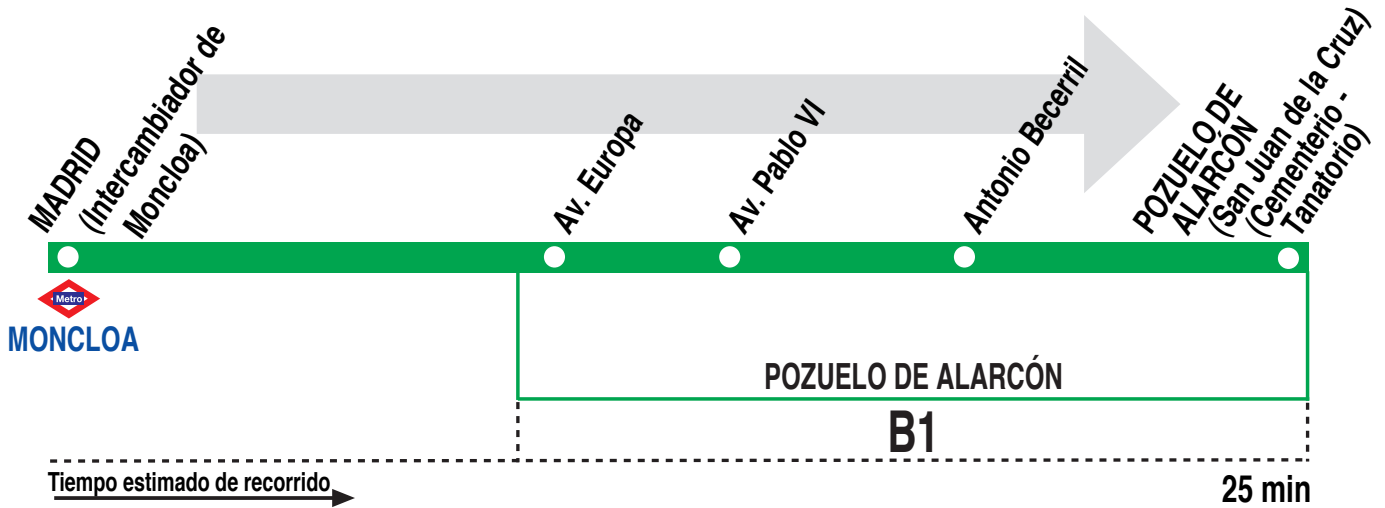

657A Madrid (Moncloa) - Pozuelo (San Juan de la Cruz)

HORARIOS DE SALIDA DE MADRID (Intercambiador de Moncloa)

290419

(Vigente de 1 de septiembre
a 31 de julio)

Lunes a viernes laborables

A	7:45	8:15	8:55	9:25	10:15	10:45	14:45
	15:15	15:45	16:15	16:45	17:15		