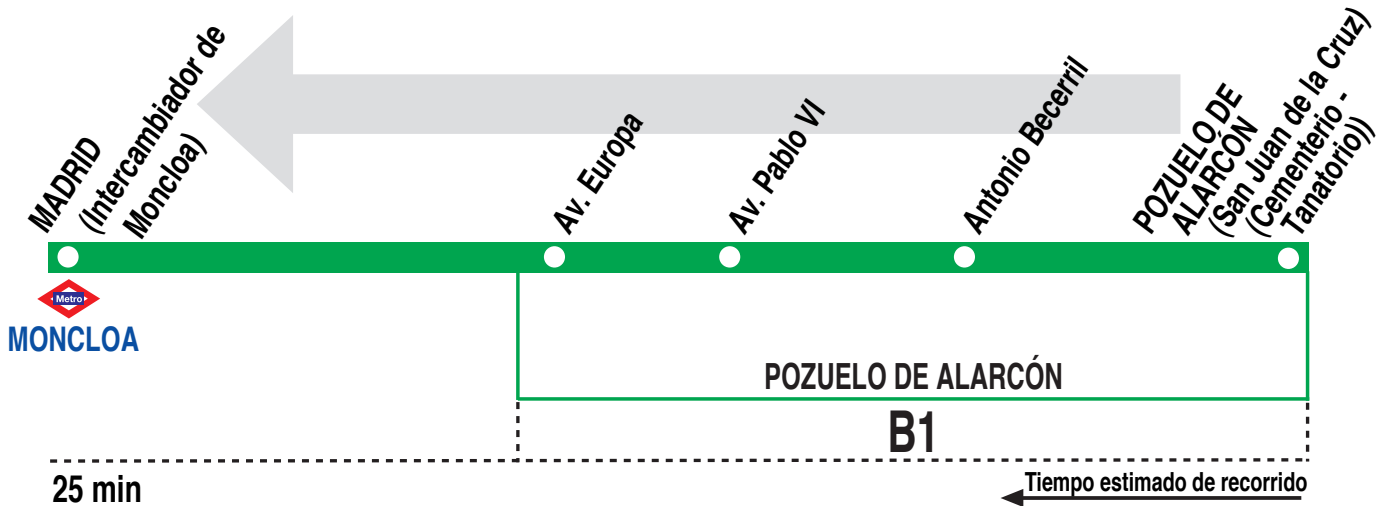

# 657A Madrid (Moncloa) - Pozuelo (San Juan de la Cruz)

## HORARIOS DE SALIDA DE POZUELO DE ALARCÓN (Calle San Juan de la Cruz)

290419

(Vigente de 1 de septiembre  
a 31 de julio)

Lunes a viernes laborables

<b>A</b>	<b>7:15</b>	<b>7:45</b>	<b>8:15</b>	<b>8:45</b>	<b>9:35</b>	<b>10:05</b>	<b>14:15</b>
	<b>14:45</b>	<b>15:15</b>	<b>15:45</b>	<b>16:15</b>	<b>16:45</b>		