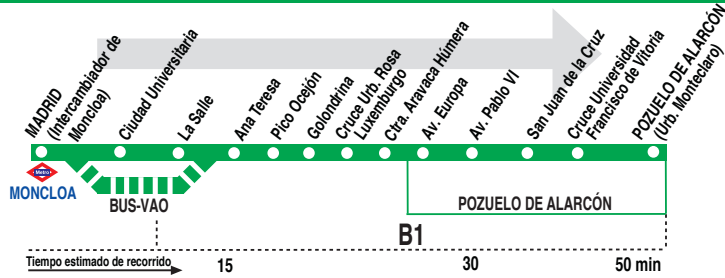

657

Madrid (Moncloa) - Pozuelo (Monteclaro)

HORARIOS DE SALIDA DE MADRID (Intercambiador de Moncloa)					
010818					
Lunes a viernes laborables (Vigente de 1 de septiembre a 31 de julio)					
A 6:45					
De 7:02 a 20:40 entre 6 - 12 minutos					
A	20:56	21:09	21:20	21:42	22:02
	22:20	22:40	23:00	23:25	0:15 ^P
Lunes a viernes laborables (Vigente agosto)					
De 6:48 a 9:48 cada 12 minutos					
A	9:58	10:12	10:24	10:33	
De 10:45 a 24:00 cada 15 minutos					
	A		0:15 ^P		
Sábados laborables (Vigente todo el año)					
De 8:20 a 23:38 entre 25 - 30 minutos					
	A		0:05 ^P		
Domingos y festivos (Vigente todo el año)					
De 8:35 a 23:35 cada 30 minutos					
	A		0:05 ^P		
Notas:	Utiliza la calzada bus-VAO durante las horas de funcionamiento en cada sentido, sólo de lunes a viernes laborables.				
	^P Salen de la calle de la Princesa.				