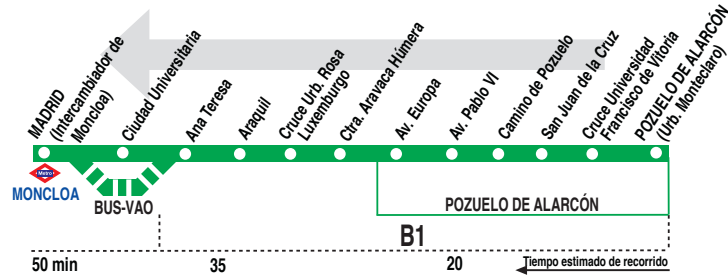

657

Pozuelo (Monteclaro) - Madrid (Moncloa)

HORARIOS DE SALIDA DE POZUELO DE ALARCÓN (Urbanización Monteclaro)					
010818					
Lunes a viernes laborables (Vigente de 1 de septiembre a 31 de julio)					
De	6:00	a	20:30	entre	6 - 12 minutos
A	20:50		21:10	21:30	21:50
			22:35	23:10 ^P	22:10
Lunes a viernes laborables (Vigente agosto)					
De	6:00	a	10:00	cada	12 minutos
De	10:00	a	23:15	cada	15 minutos
			A	23:30 ^P	
Sábados laborables (Vigente todo el año)					
De	7:30	a	22:43	entre	25 - 30 minutos
			A	23:15 ^P	
Domingos y festivos (Vigente todo el año)					
De	7:50	a	22:50	cada	30 minutos
			A	23:20 ^P	
Notas:	Utiliza la calzada bus-VAO durante las horas de funcionamiento en cada sentido, sólo de lunes a viernes laborables. ^P La parada de descenso de la terminal en Madrid se encuentra en la calle de la Princesa.				