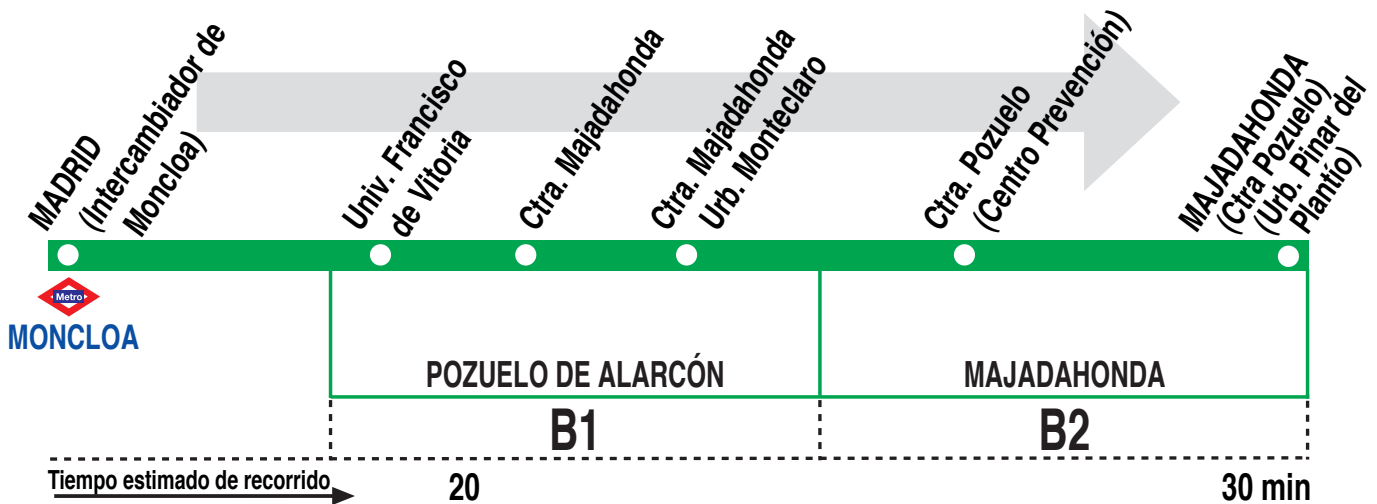

659

Madrid (Moncloa) - Univ. Francisco de Vitoria - El Pinar del Plantío

Sólo se realiza en días lectivos

HORARIOS DE SALIDA DE MADRID (Intercambiador de Moncloa)

290419

(Vigente todo el año)

Lunes a viernes laborables lectivos

A 7:30 8:00 8:30 9:30 10:30 13:30 14:30 15:30

SIN SERVICIO:

Lunes a viernes laborables no lectivos.
Sábados laborables, domingos y festivos.

LL LLORENTE, S.A. Vereda de Zapateros, s/n.
POZUELO DE ALARCÓN. 28223 MADRID.