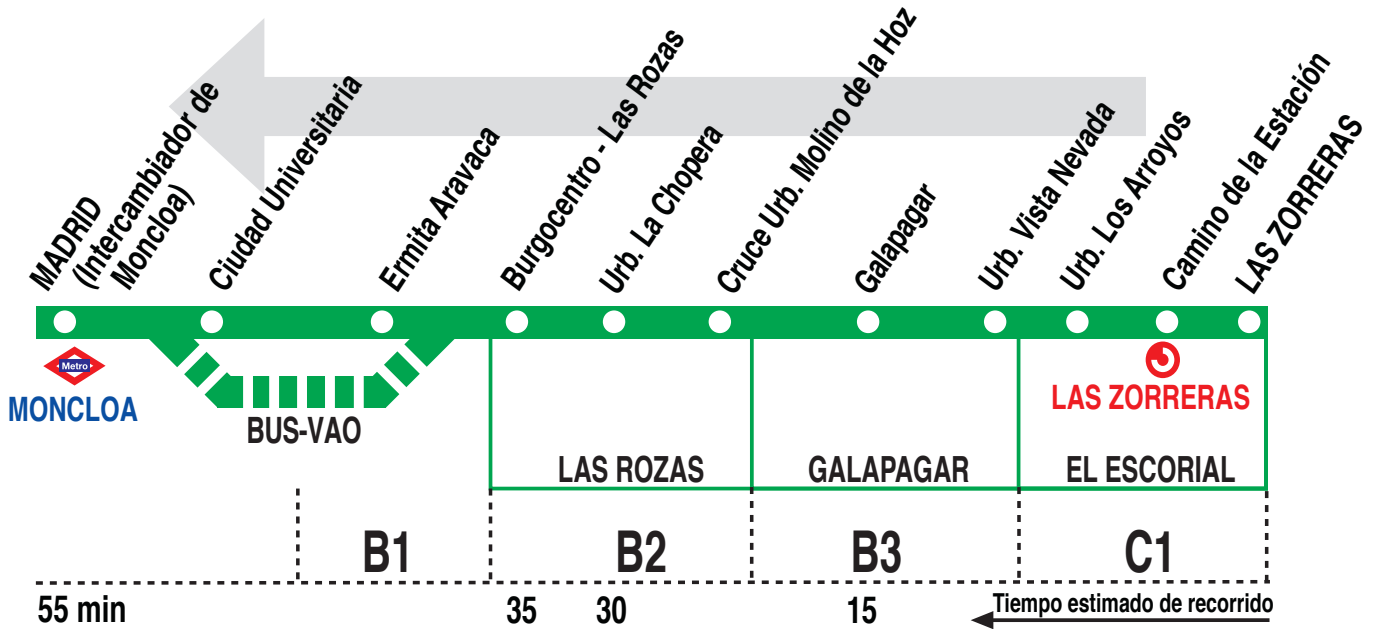

661A Las Zorreras-Madrid (Moncloa) (Por Galapagar)

HORARIOS DE SALIDA DE LAS ZORRERAS

010918

(Vigente todo el año)

Lunes a viernes laborables

A	6:55	7:15	8:00	10:10	12:10	14:00
		15:00	16:45	19:15		

Sábados laborables, domingos y festivos

A	8:00	11:00	14:00	17:00	20:00
----------	-------------	--------------	--------------	--------------	--------------

Notas: Utiliza la calzada bus-VAO durante las horas de funcionamiento en cada sentido.