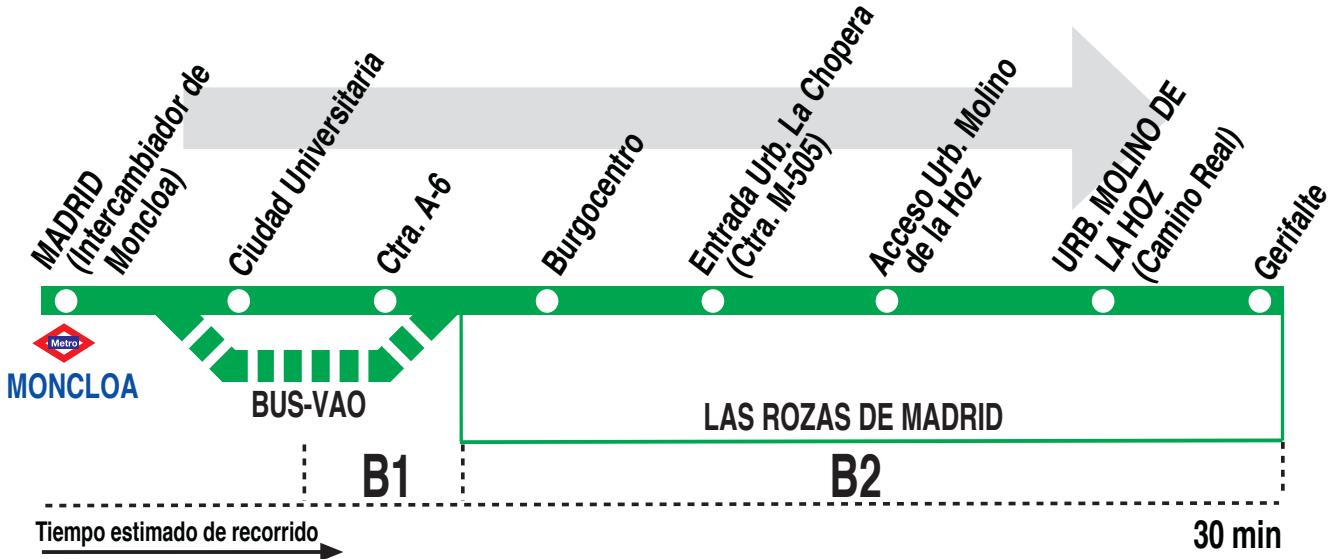

662

Madrid (Moncloa) - Urb. Molino de la Hoz

HORARIOS DE SALIDA DE MADRID (Intercambiador de Moncloa)

240619

(Vigente todo el año)

Lunes a viernes laborables

| | | | | | | | |
|---|-------|-------|-------|-------|-------|-------|-------|
| A | 7:10 | 7:30 | 8:25 | 8:50 | 10:30 | 12:10 | 14:10 |
| | 15:20 | 16:50 | 18:10 | 19:30 | 20:50 | 22:10 | |

Notas: Utiliza la calzada bus-VAO durante las horas de funcionamiento en cada sentido.

AL ALSA. Avda. de América, 9-A.
(Intercambiador de Avenida de América). 28002 MADRID.

Tel: 91 177 99 51
www.alsa.es