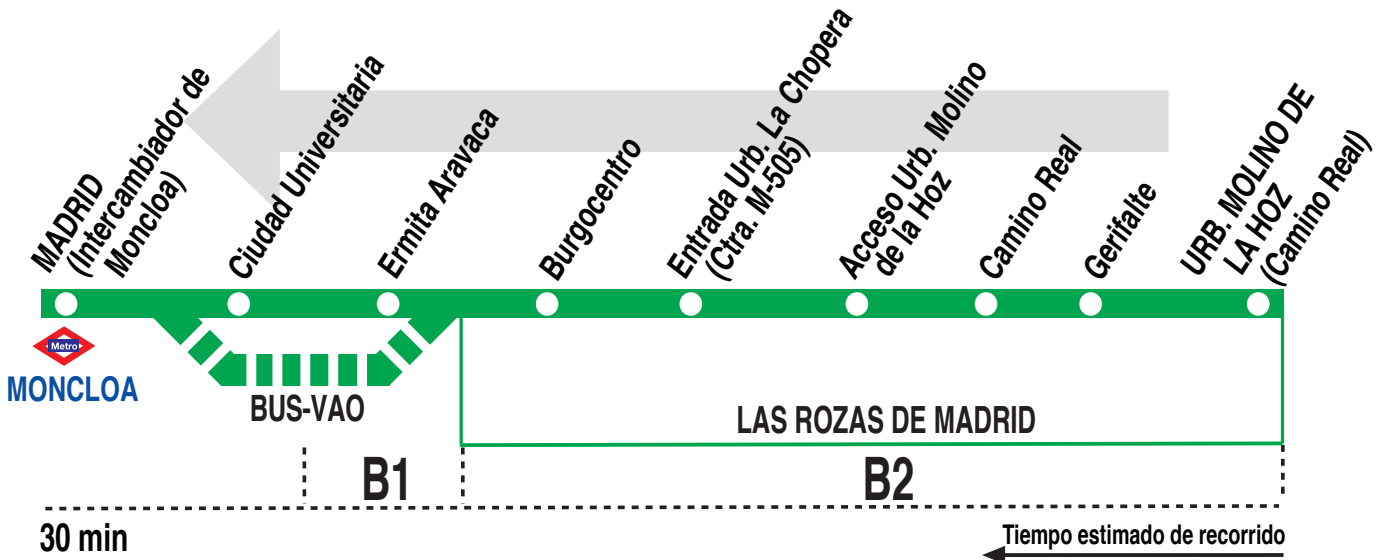

662

Urb. Molino de la Hoz - Madrid (Moncloa)

HORARIOS DE SALIDA DE LA URB. MOLINO DE LA HOZ (Calle de Camino Real, 38)

240619

(Vigente todo el año)

Lunes a viernes laborables

A	6:50	7:45	8:10	9:50	11:30	13:30	14:50
	16:10	17:30*	18:50	20:10	21:30		

Sábados laborables, domingos y festivos

A	9:15	11:15	13:15	15:15	17:15	19:15	21:15
---	------	-------	-------	-------	-------	-------	-------

Notas:

Utiliza la calzada bus-VAO durante las horas de funcionamiento en cada sentido.