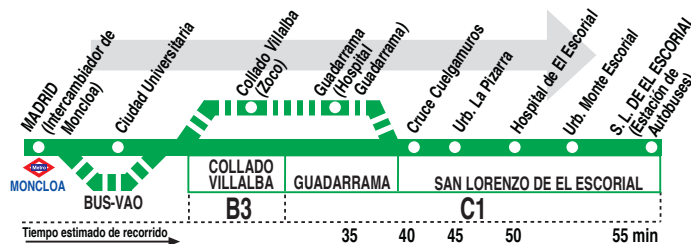

664 Madrid (Moncloa) - San Lorenzo de El Escorial (Por Guadarrama)

HORARIOS DE SALIDA DE MADRID (Intercambiador de Moncloa)																		
240619																		
Lunes a viernes laborables (Vigente de 1 de septiembre a 30 de junio)																		
7:00	8:05	9:05	10:15	11:10	12:20	13:00	14:15	15:00	16:05	17:15	18:15	19:00	20:05	21:00	22:10 ^P			
25	35	45	45	40		50	30	15	40	35	25	15	20	40 ^P	30 ^P			
							40	30		55	40	35	45					
							45	40			50	45						
Lunes a viernes laborables (Vigente julio)																		
7:00	8:15	9:15	10:15	11:25	12:15	13:15	14:15	15:00	16:00	17:10	18:10	19:00	20:05	21:00	22:30 ^P			
25	45	45	45		45	45	45	30	35	55	40	35	40	45 ^P				
								45			50	50						
Lunes a viernes laborables (Vigente agosto)																		
7:00	8:15	9:15	10:15	11:25	12:15	13:15	14:15	15:00	16:00	17:35	18:10	19:00	20:05	21:00	22:30 ^P			
25	45		45			45	45	15	50	55	25	15	20	45 ^P				
								30			50	50	40	35	40			
								45										
Sábados laborables (Vigente todo el año)																		
A	9:00 ^P	9:45 ^P	10:15 ^P	11:00 ^P	12:15 ^P	13:00 ^P	13:30	14:15 ^P	15:00 ^P	16:15 ^C	17:00 ^P	18:00 ^P	18:40 ^C	19:10 ^P	19:55 ^C	20:30 ^P	21:00 ^P	21:50
Domingos y festivos (Vigente todo el año)																		
A	8:00 ^P	9:00 ^P	10:15 ^P	10:45 ^P	11:00 ^P	11:45 ^P	12:15 ^P	13:00 ^P	13:30	15:30 ^P	17:00	18:00 ^P	19:00 ^P	19:45 ^C	20:30 ^P	21:00 ^P	21:45 ^P	22:15 ^P

Notas: Utiliza la calzada bus-VAO durante las horas de funcionamiento en cada sentido.
^C Con parada en Collado Villalba y Guadarrama.
^P Con parada en Guadarrama.