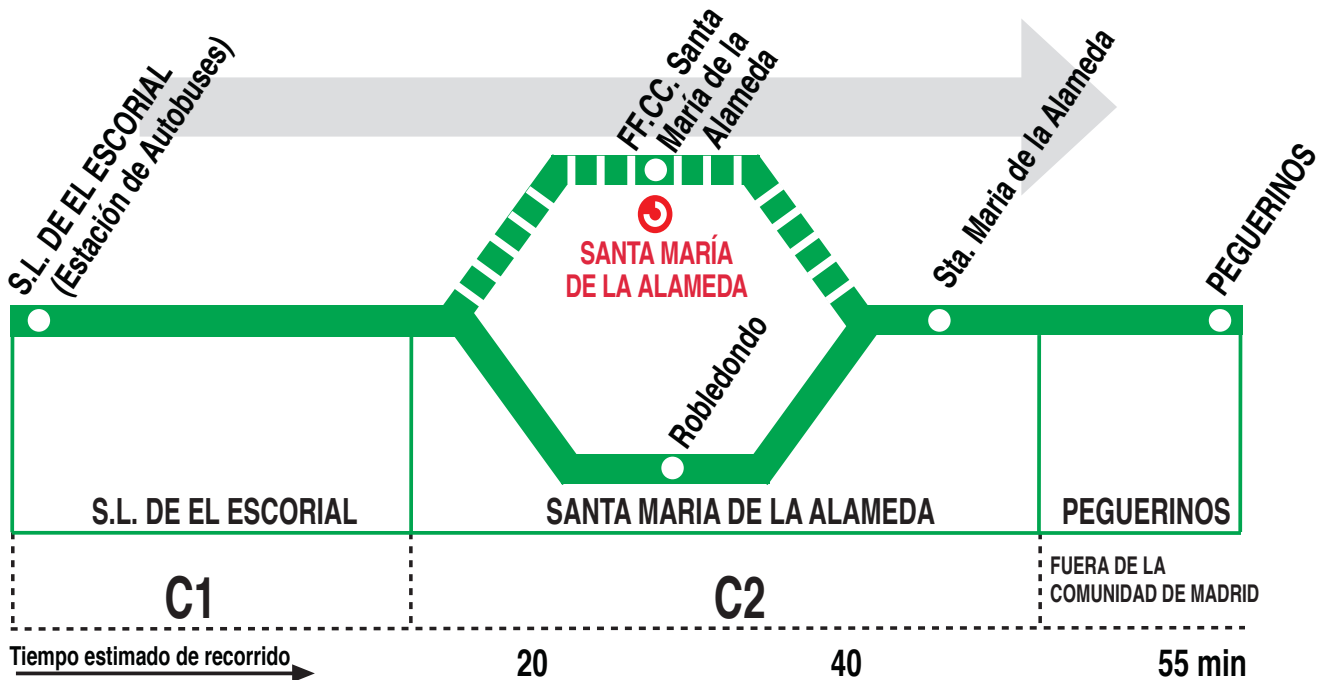

# 665 San Lorenzo de El Escorial - Peguerinos

## HORARIOS DE SALIDA DE SAN LORENZO DE EL ESCORIAL (Estación de Autobuses)

171218

(Vigente todo el año)