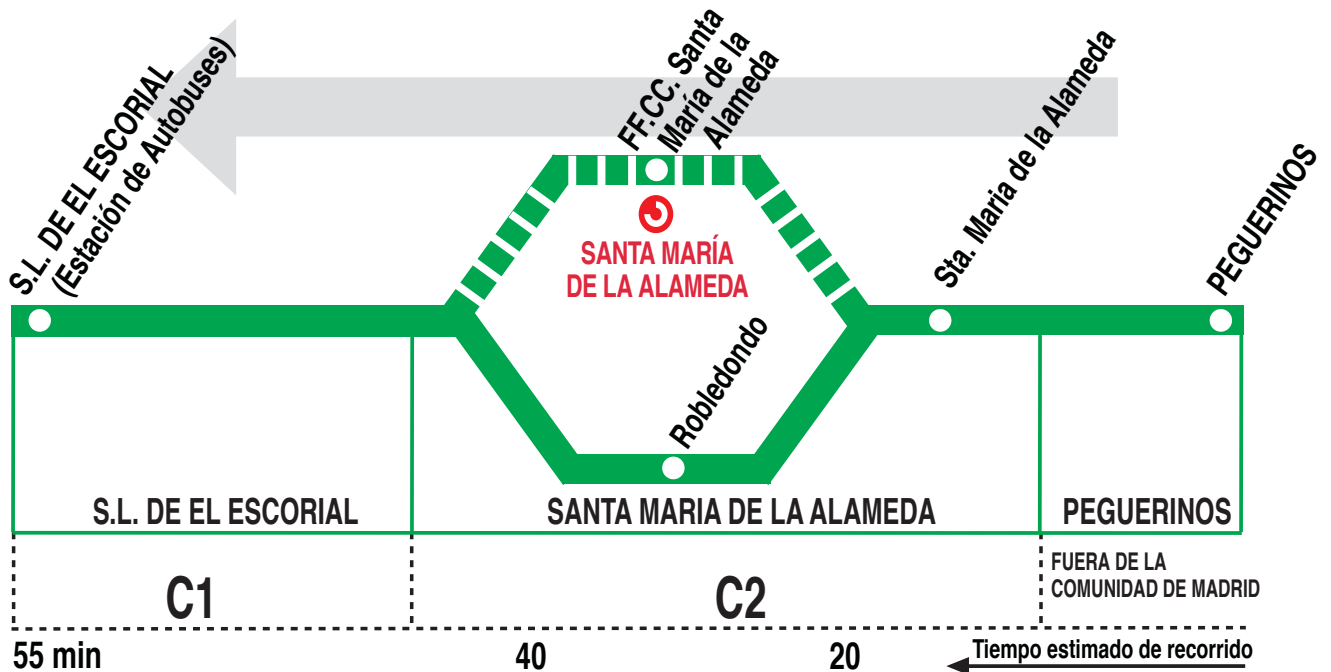

665

Peguerinos - San Lorenzo de El Escorial

HORARIOS DE SALIDA DE PEGUERINOS

171218

(Vigente todo el año)

Lunes a viernes laborables

A 6:45* 9:30* 16:30*

Sábados laborables, domingos y festivos

A 11:00 19:00

NOTAS:

* Por la estación FF.CC. de Santa María de la Alameda.

AL ALSA. Avda. de América, 9-A.
(Intercambiador de Avenida de América). 28002 MADRID.

Tel: 91 177 99 51

www.alsa.es