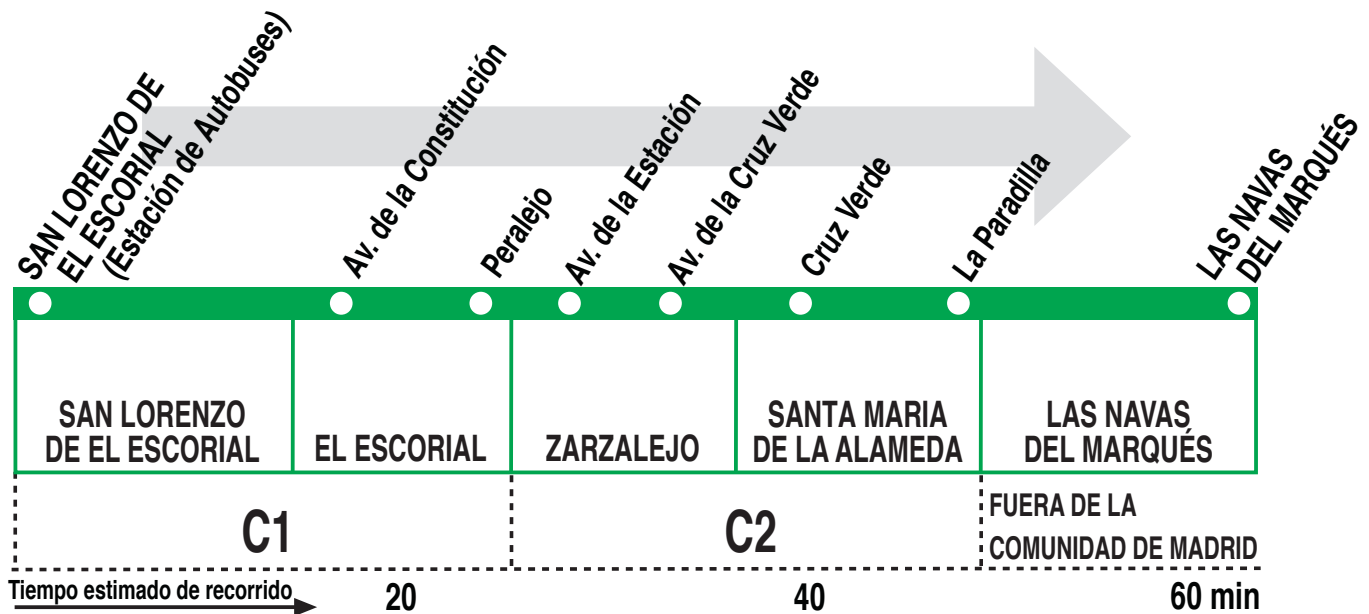

# 666 San Lorenzo de El Escorial - Las Navas del Marqués

## HORARIOS DE SALIDA DE SAN LORENZO DE EL ESCORIAL (Estación de Autobuses)

010918

(Vigente todo el año)

Lunes a viernes Laborables

**A 19:45**

Notas:

Sábados laborables, domingos y festivos sin servicio.

**AL ALSA.** Avda. de América, 9-A.  
(Intercambiador de Avenida de América). 28002 MADRID.