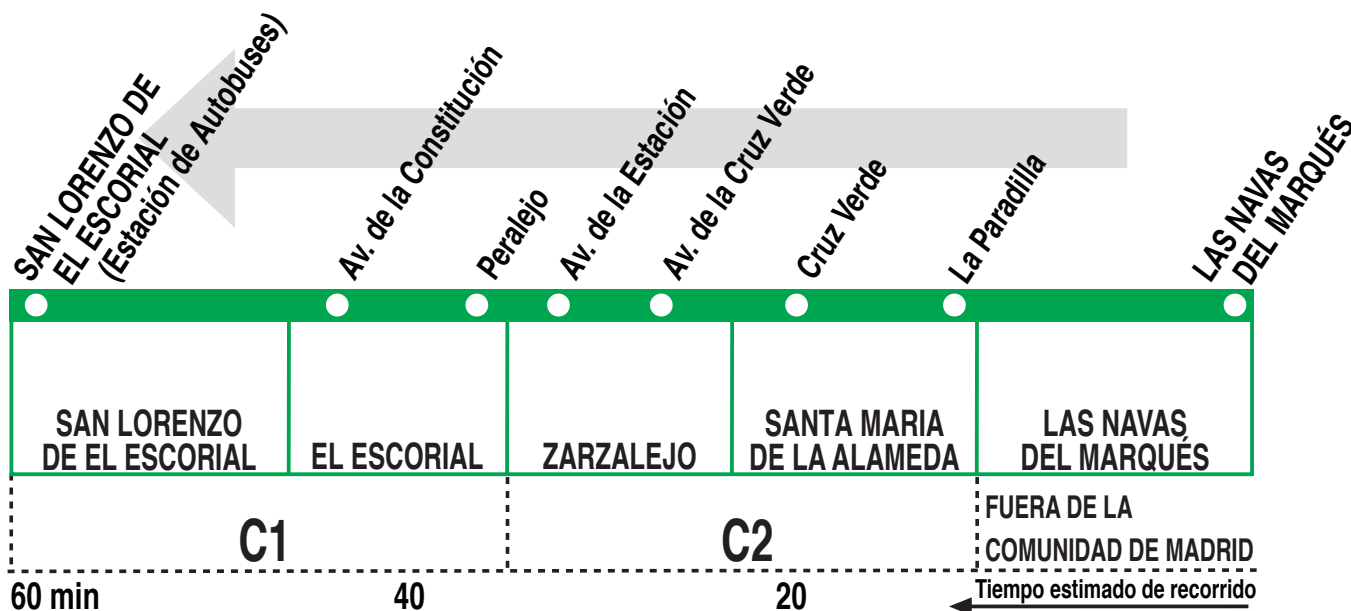

# 666 Las Navas del Marqués - San Lorenzo de El Escorial

## HORARIOS DE SALIDA DE LAS NAVAS DEL MARQUÉS

010918

(Vigente todo el año)

Lunes a viernes Laborables

**A 6:50**

Notas:

Sábados laborables, domingos y festivos sin servicio.

**AL** ALSA. Avda. de América, 9-A.  
(Intercambiador de Avenida de América). 28002 MADRID.