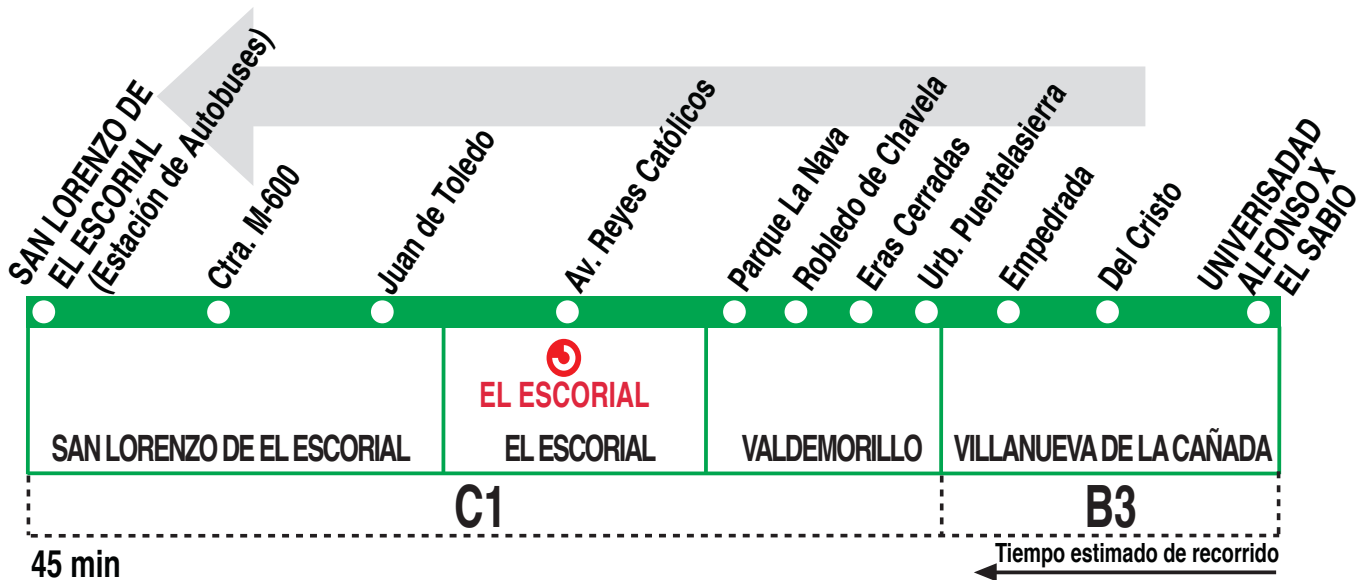

669

Villanueva de la Cañada - San Lorenzo de El Escorial

HORARIOS DE SALIDA DE VILLANUEVA DE LA CAÑADA (Universidad Alfonso X El Sabio)

030619

(Vigente todo el año)

Lunes a viernes laborables

A	7:45	9:30	11:30	13:45	15:45	19:30
----------	-------------	-------------	--------------	--------------	--------------	--------------

Los servicios de las 13:45, 15:45 y 19:30 pasan por el parque acuático de Villanueva de la Cañada si éste está ABIERTO.

Notas:

Sábados laborables, domingos y festivos sin servicio.

AL ALSA. Avda. de América, 9-A.
(Intercambiador de Avenida de América). 28002 MADRID.