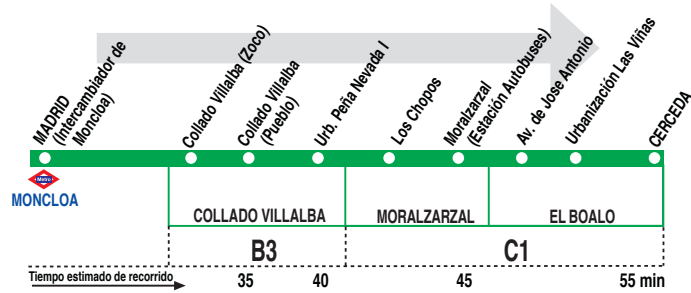

672A Madrid (Moncloa) - Cerceda (Directo)

HORARIOS DE SALIDA DE MADRID (Intercambiador de Moncloa)						
010719						
Lunes a viernes laborables (Vigente de 1 de octubre a 30 de junio)						
A	14:15	15:20	16:10	17:30	18:30	20:30
	20:50	21:20	21:35	21:45	22:00	22:10
		22:20	22:45	23:00		
Lunes a viernes laborables (Vigente de 1 a 31 de julio y de 1 a 30 de septiembre)						
A	14:15	15:20	16:10	17:30	18:30	20:30
	20:50	21:35	22:00	22:45	23:00	
Lunes a viernes laborables (Vigente agosto)						
A	14:15	15:15	16:10	17:30	18:30	
	20:50	21:30	22:00	22:45	23:00	
Sábados laborables (Vigente todo el año)						
A	22:00					
Notas:	Utiliza la catzada bus-VAO durante las horas de funcionamiento en cada sentido, sólo de lunes a viernes laborables. Domingos y festivos sin servicio.					

LA FRANCISCO LARREA, Calle Antón, 50. **Tel: 91 857 71 49**
Estación de Autobuses Príncipe de Asturias. MORALZARZAL. 28411 MADRID