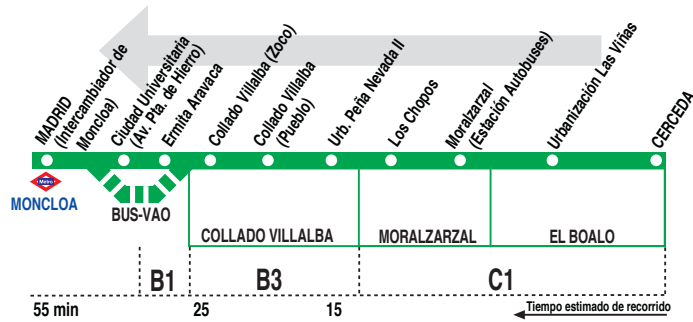

672A Cerceda - Madrid (Moncloa) (Directo)

HORARIOS DE SALIDA DE CERCEDA							
010719							
Lunes a viernes laborables (Vigente de 1 de octubre a 30 de junio)							
A	5:30	6:35	6:40 ⁿ	6:50 ⁿ	7:20 ⁿ	7:30 ⁿ	
	15:05	16:05	17:05	18:20			
Lunes a viernes laborables (Vigente de 1 a 31 de julio y de 1 a 30 de septiembre)							
A	5:30	6:35	6:40	6:50	7:20	7:30	
	15:05	16:05	17:05	18:20			
Lunes a viernes laborables (Vigente agosto)							
A	5:30	6:35	6:50	7:30	15:05	16:05	17:05 18:20
Notas:	Utiliza la calzada bus-VAO durante las horas de funcionamiento en cada sentido, sólo de lunes a viernes laborables. Sábados laborables, domingos y festivos sin servicio. ⁿ No pasa por Collado Villalba (Pueblo).						

LA FRANCISCO LARREA, Calle Antón, 50. **Tel: 91 857 71 49**
 Estación de Autobuses Príncipe de Asturias. MORALZARZAL. 28411 MADRID