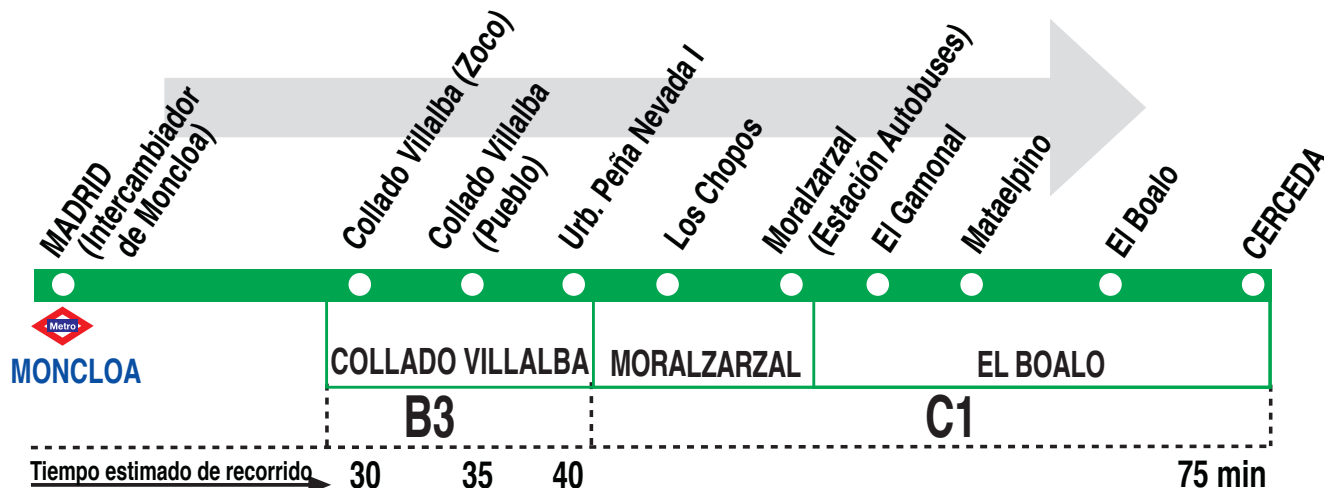

672 Madrid (Moncloa)-Moralzarzal - Cerceda (Por Mataelpino)

HORARIOS DE SALIDA DE MADRID (Intercambiador de Moncloa)

111217

(Vigente todo el año)

Lunes a viernes laborables

7:	8:	9:	10:	11:		13:	14:	15:	16:	17:	18:	19:		21:	22:
00	00	00	20	20		10	40	00	00	00	00	00		00	30
						50		40				40			

Sábados laborables

	8:	9:	10:	11:		13:	14:	15:		17:	18:	19:		21:	22:
	00	00	30	30		00	30	30		00	00	30		00	30

Domingos y festivos

		9:	10:	11:		13:	14:		16:		18:	19:		21:	22:
		00	00	30		00	00		00		00	30		00	00

Notas:

Utiliza la calzada bus-VAO durante las horas de funcionamiento en cada sentido, sólo de lunes a viernes laborables.

LA FRANCISCO LARREA, Calle Antón, 50.
Estación de Autobuses Príncipe de Asturias. MORALZARZAL. 28411 MADRID