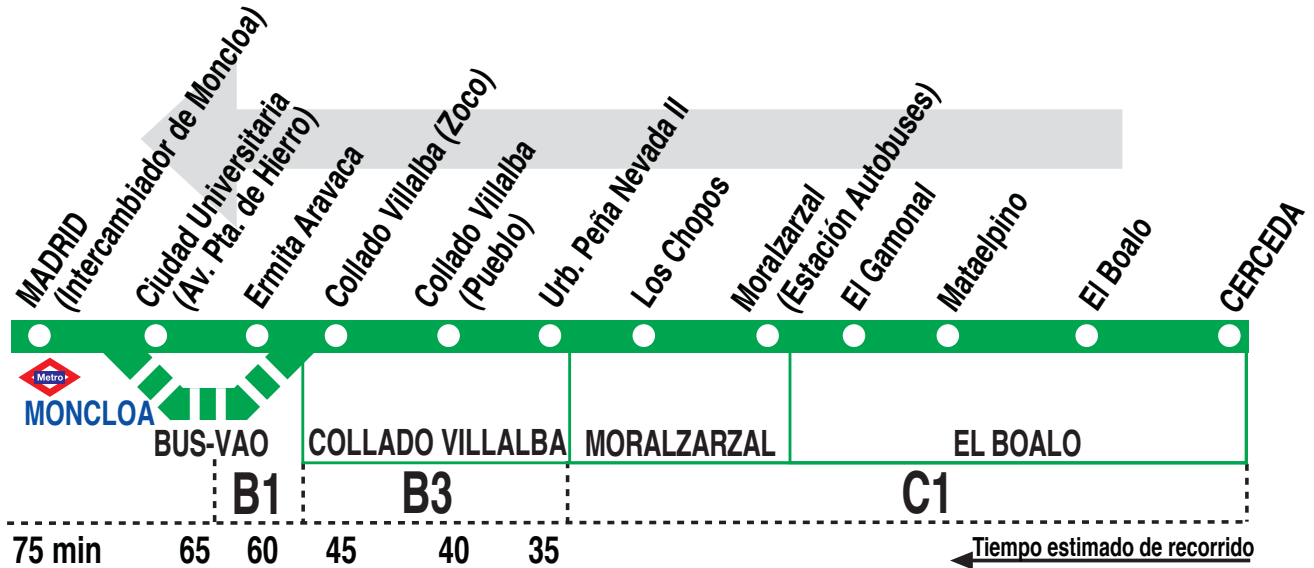

672 Cerceda-Moralzarzal-Madrid (Moncloa) (Por Mataelpino)

HORARIOS DE SALIDA DE CERCEDA

111217

(Vigente todo el año)

Lunes a viernes laborables

6:	7:	8:	9:	10:	11:		13:	14:	15:	16:	17:		19:	20:	21:
10 ⁿ 45	00 35	05 45	30	15	30		30	15	15	15	45		05	15	30

Sábados laborables

6:	7:	8:	9:	10:	11:		13:	14:		16:		18:	19:	20:	
05	00	00	05 35	05	35		05	05		35		05	05	35	

Domingos y festivos

	7:		9:		11:	12:		14:		16:		18:	19:	20:	21:
	30		35		00	30		30		30		00	00	30	30

Notas:

Utiliza la calzada bus-VAO durante las horas de funcionamiento en cada sentido, sólo de lunes a viernes laborables.

ⁿ No pasa por Collado Villalba (Pueblo).

FRANCISCO LARREA, Calle Antón, 50.

Estación de Autobuses Príncipe de Asturias. MORALZARZAL. 28411 MADRID